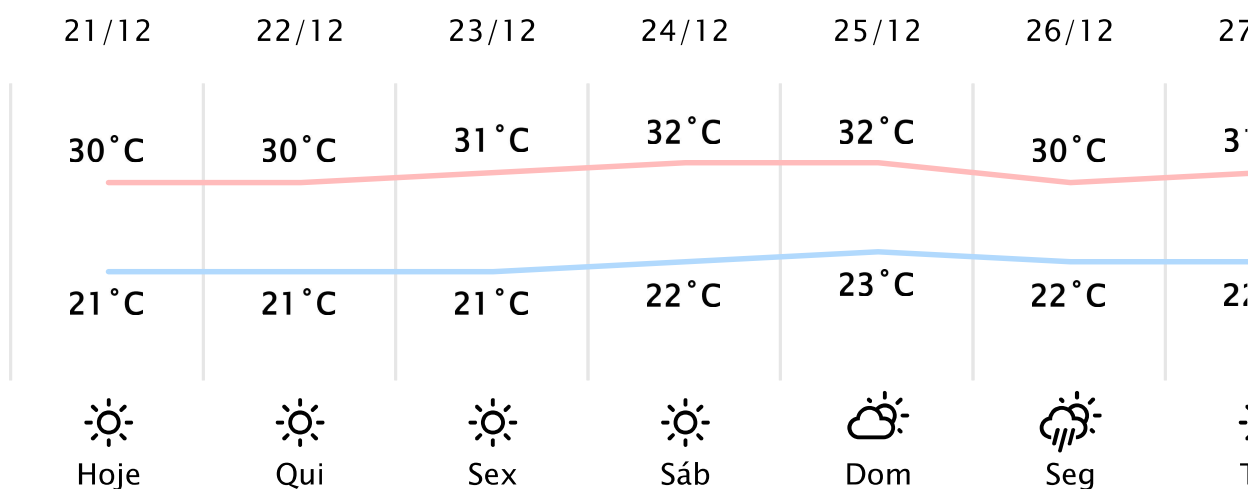

Foz do Iguaçu/PR

(<http://www.simepar.br/prognozweb/simepar/>)

Qua, 21 de Dez de 2022 - 08:45 - Dados medidos por estação meteorológica

23.2°C

Sensação Térmica: 23°C

Precipitação: 0.0 mm

Vento: O 12 km/h

Rajada: 21 km/h

PREVISÃO DIÁRIA

Qua, 21 de Dez de 2022

UR Umidade Relativa: 43% - 82%

Precipitação Acumulada: 0.0 mm

Probabilidade de Ocorrência de Chuva: 0%

Vento: L 9 km/h

Rajada: 31 km/h

Visibilidade: ---