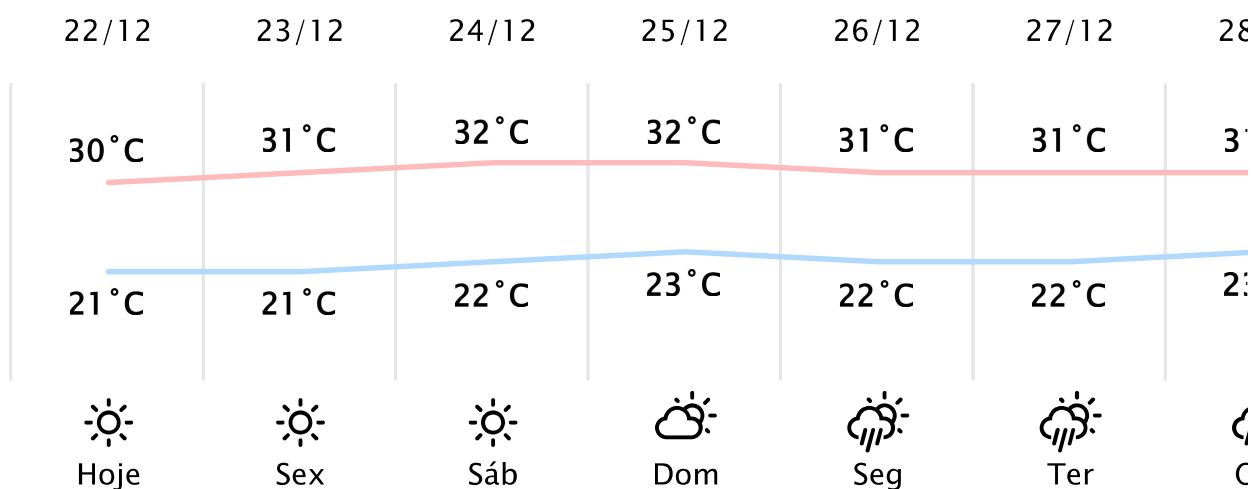

Foz do Iguaçu/PR

(<http://www.simepar.br/prognozweb/simepar/>)

Qui, 22 de Dez de 2022 - 09:30 - Dados medidos por estação meteorológica

24.3°C

Sensação Térmica: 24°C

Precipitação: 0.0 mm

Vento: SO 10 km/h

Rajada: 17 km/h

PREVISÃO DIÁRIA

Qui, 22 de Dez de 2022

UR Umidade Relativa: 45% - 74%

Precipitação Acumulada: 0.0 mm

Probabilidade de Ocorrência de Chuva: 0%

Vento: L 10 km/h

Rajada: 31 km/h

Visibilidade: ---