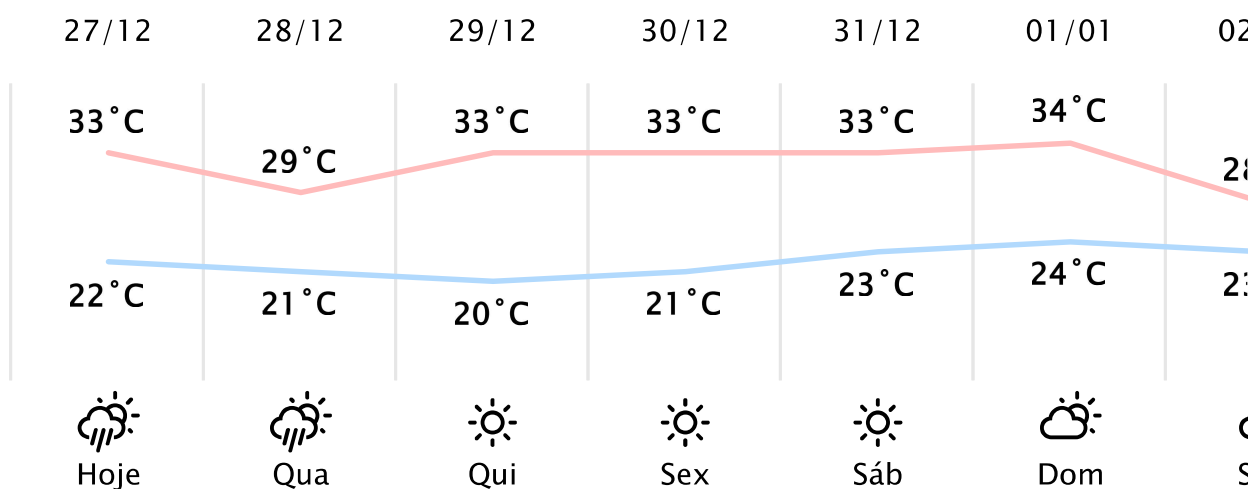

# 28.6°C

Sensação Térmica: 31°C

Vento: SO 8 km/h

Precipitação: 0.0 mm

Rajada: 12 km/h

## PREVISÃO DIÁRIA