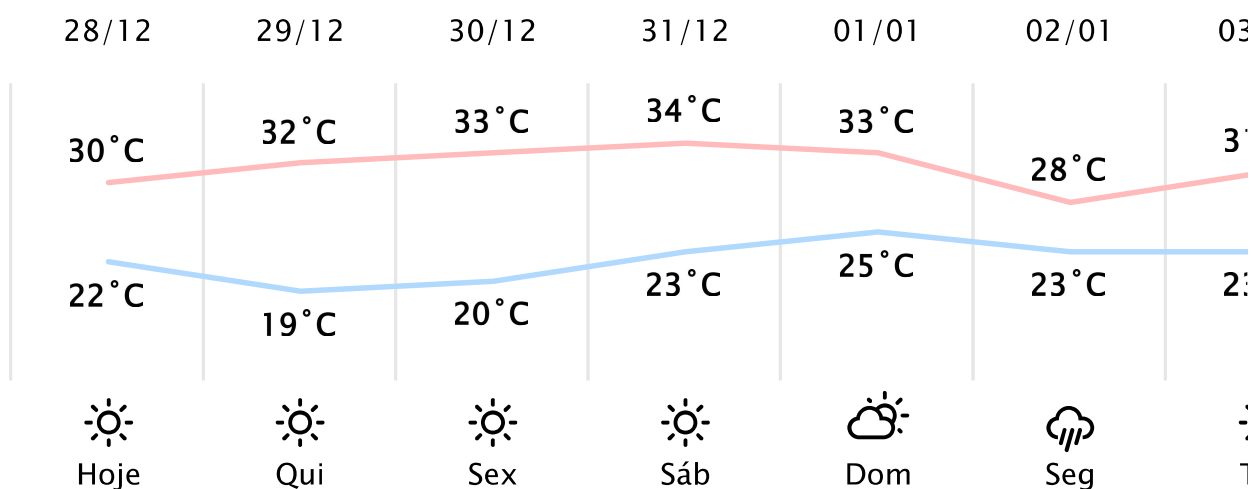

Foz do Iguaçu/PR

(<http://www.simepar.br/prognozweb/simepar/>)

Qua, 28 de Dez de 2022 - 09:00 - Dados medidos por estação meteorológica

20.5°C

Sensação Térmica: 20°C

Precipitação: 0.0 mm

Vento: NE 8 km/h

Rajada: 15 km/h

PREVISÃO DIÁRIA

Qua, 28 de Dez de 2022

UR Umidade Relativa: 43% - 96%

Precipitação Acumulada: 0.0 mm

Probabilidade de Ocorrência de Chuva: 0%

Vento: SO 9 km/h

Rajada: 36 km/h

Visibilidade: ---