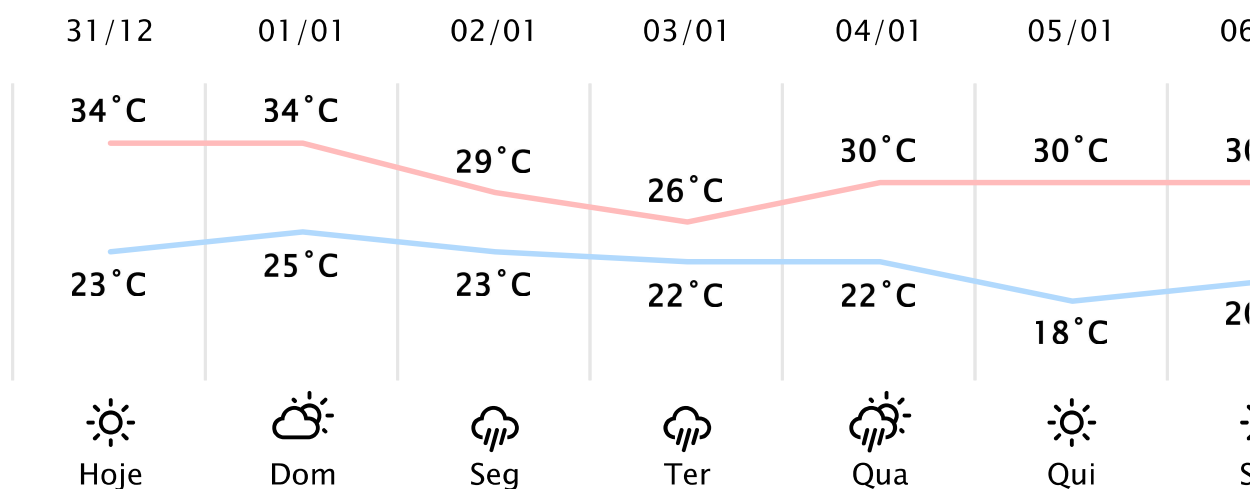

Foz do Iguaçu/PR

(<http://www.simepar.br/prognozweb/simepar/>)

Sáb, 31 de Dez de 2022 - 09:30 - Dados medidos por estação meteorológica

28.8°C

Sensação Térmica: 30°C

Precipitação: 0.0 mm

Vento: SO 12 km/h

Rajada: 21 km/h

PREVISÃO DIÁRIA

Sáb, 31 de Dez de 2022

UR Umidade Relativa: 34% - 80%

Precipitação Acumulada: 0.0 mm

Probabilidade de Ocorrência de Chuva: 0%

Vento: L 8 km/h

Rajada: 33 km/h

Visibilidade: ---