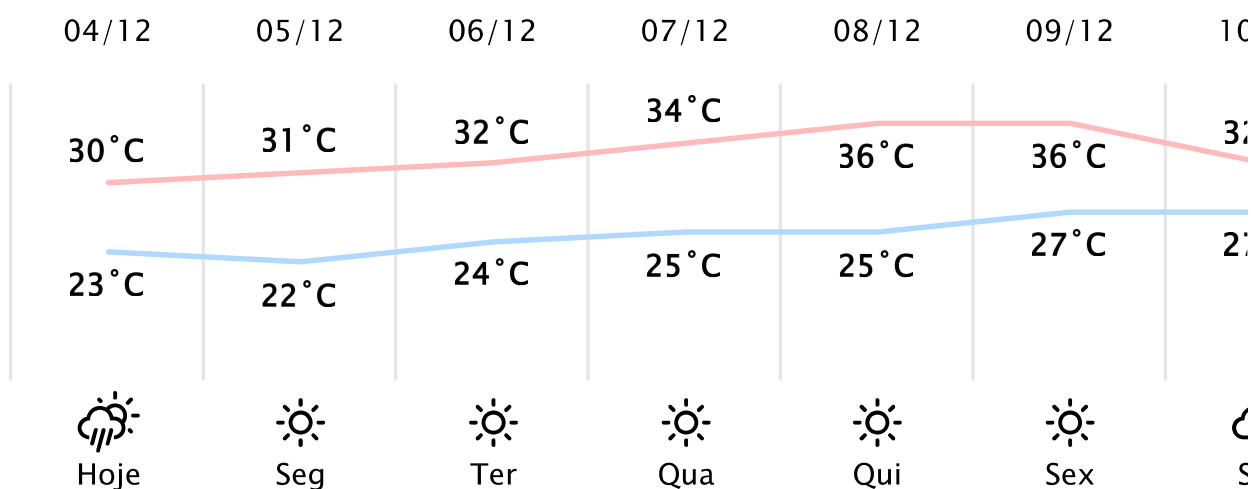

Foz do Iguaçu/PR

(<http://www.simepar.br/prognozweb/simepar/>)

Dom, 04 de Dez de 2022 - 10:00 - Dados medidos por estação meteorológica

26.8°C

Sensação Térmica: 28°C

Precipitação: 0.0 mm

Vento: SO 9 km/h

Rajada: 15 km/h

PREVISÃO DIÁRIA

Dom, 04 de Dez de 2022

UR Umidade Relativa: 61% - 95%

Precipitação Acumulada: 4.1 mm

Probabilidade de Ocorrência de Chuva: 96%

Vento: SE 7 km/h

Rajada: 46 km/h

Visibilidade: ---