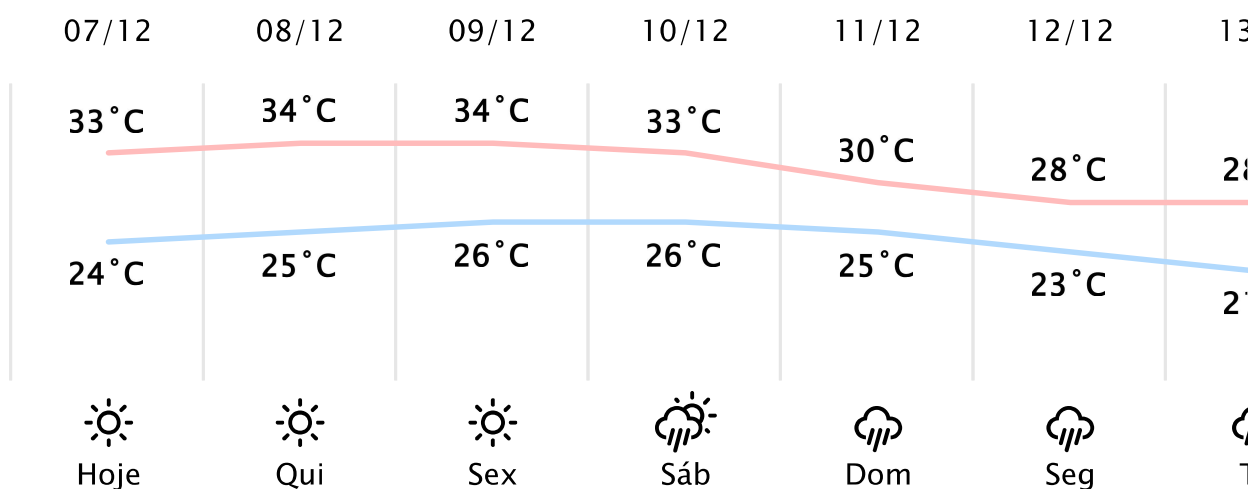

# 27.1°C

Sensação Térmica: 29°C

Precipitação: 0.0 mm

Vento: SO 12 km/h

Rajada: 21 km/h

## PREVISÃO DIÁRIA