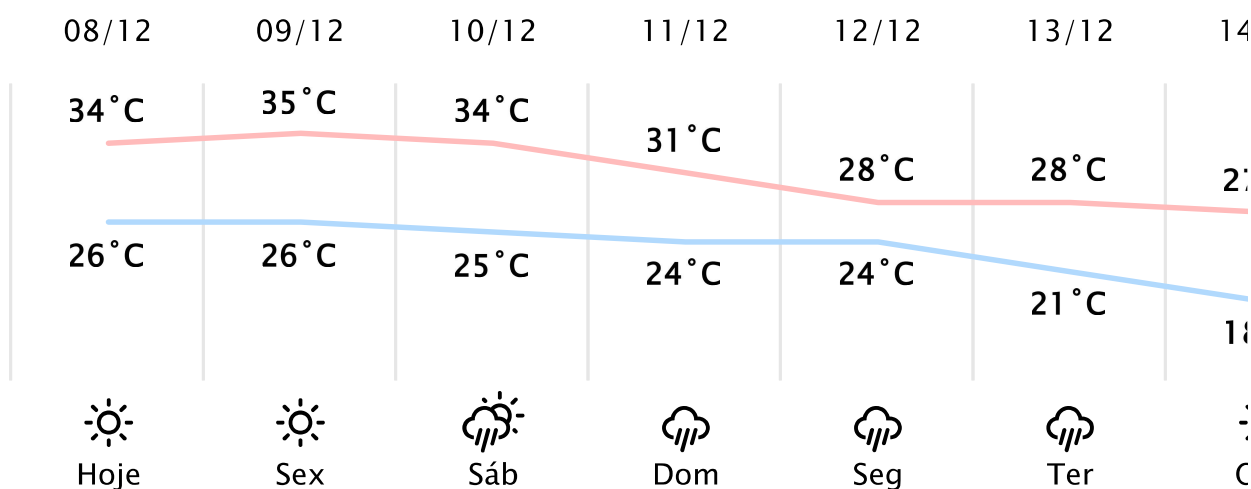

Foz do Iguaçu/PR

(<http://www.simepar.br/prognozweb/simepar/>)

Qui, 08 de Dez de 2022 - 09:00 - Dados medidos por estação meteorológica

28.9°C

Sensação Térmica: 33°C

Precipitação: 0.0 mm

Vento: SO 12 km/h

Rajada: 18 km/h

PREVISÃO DIÁRIA

Qui, 08 de Dez de 2022

UR Umidade Relativa: 50% - 89%

Precipitação Acumulada: 0.0 mm

Probabilidade de Ocorrência de Chuva: 0%

Vento: N 7 km/h

Rajada: 28 km/h

Visibilidade: ---