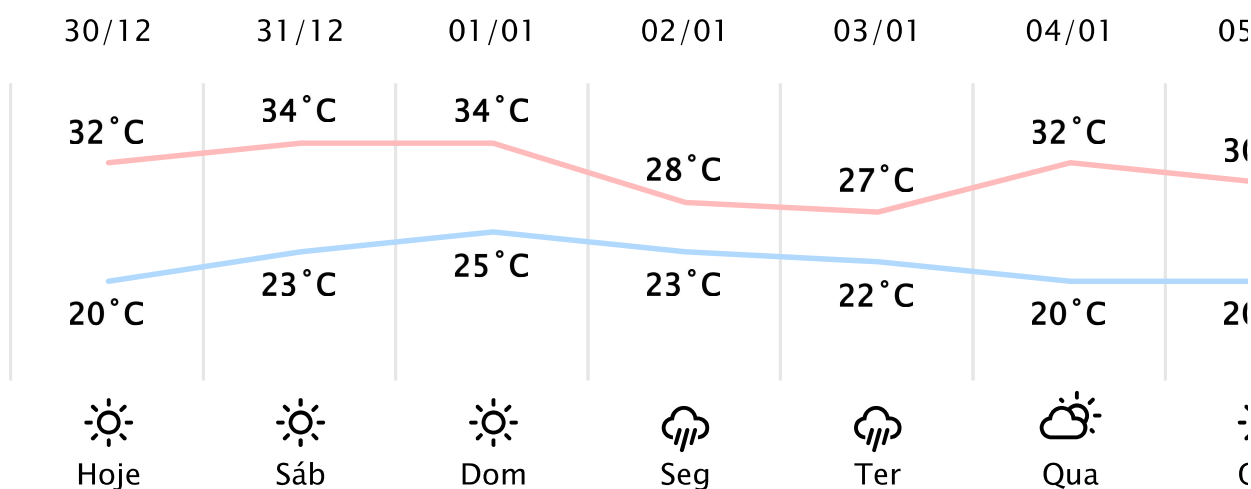

# 28°C

Sensação Térmica: 28°C

Precipitação: 0.0 mm

Vento: NO 5 km/h

Rajada: 10 km/h

## PREVISÃO DIÁRIA