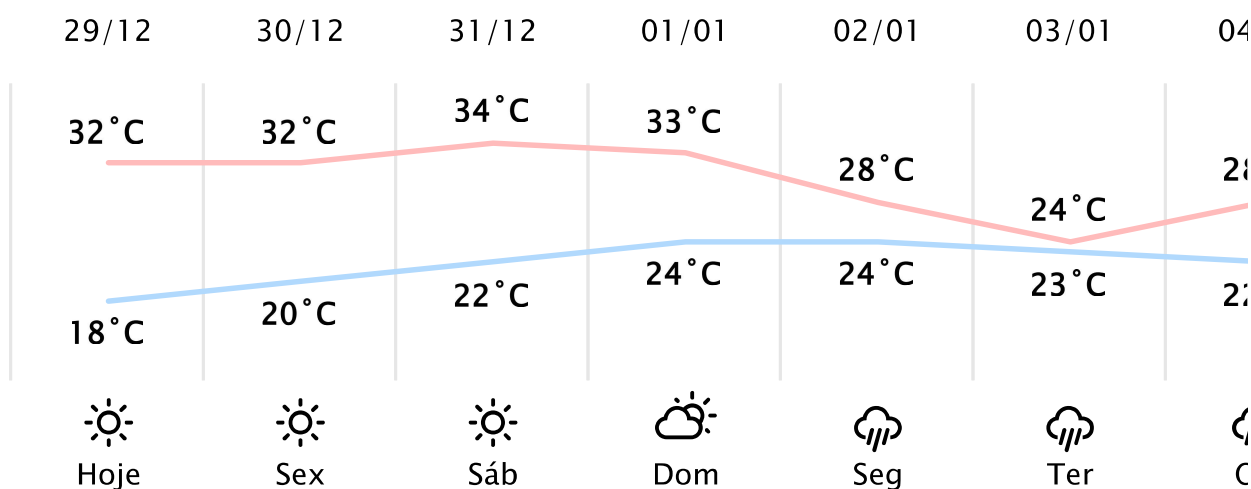

Foz do Iguaçu/PR

(<http://www.simepar.br/prognozweb/simepar/>)

Qui, 29 de Dez de 2022 - 10:00 - Dados medidos por estação meteorológica

27.5°C

Sensação Térmica: 27°C

Precipitação: 0.0 mm

Vento: NO 7 km/h

Rajada: 13 km/h

PREVISÃO DIÁRIA

Dom, 01 de Jan de 2023

UR Umidade Relativa: 43% - 69%

Precipitação Acumulada: 0.0 mm

Probabilidade de Ocorrência de Chuva: 0%

Vento: NE 12 km/h

Rajada: 37 km/h

Visibilidade: ---