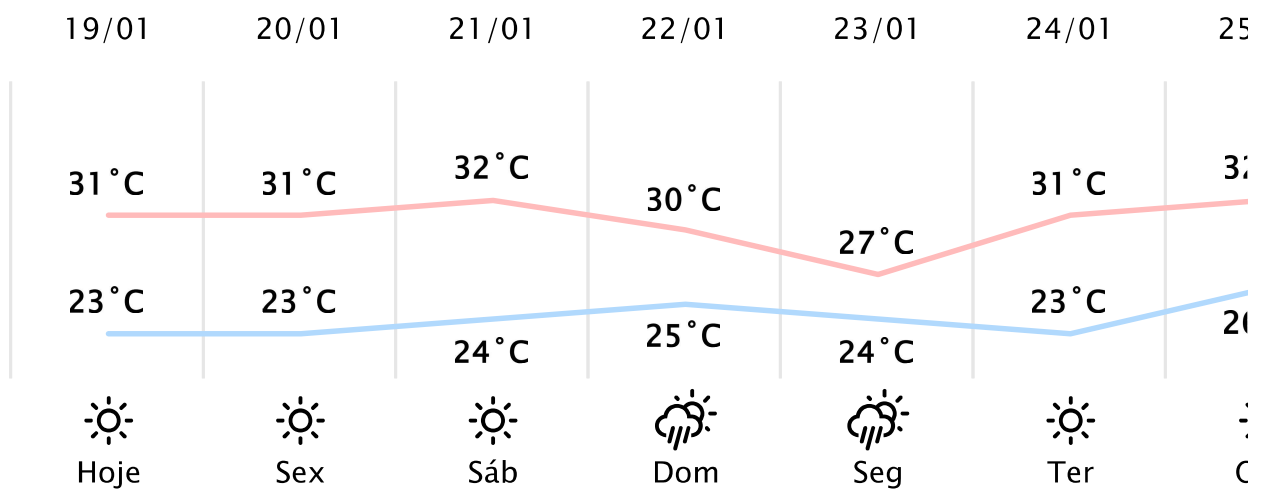

# 27.5°C

Sensação Térmica: 29°C

Precipitação: 0.0 mm

Vento: SO 9 km/h

Rajada: 13 km/h

## PREVISÃO DIÁRIA