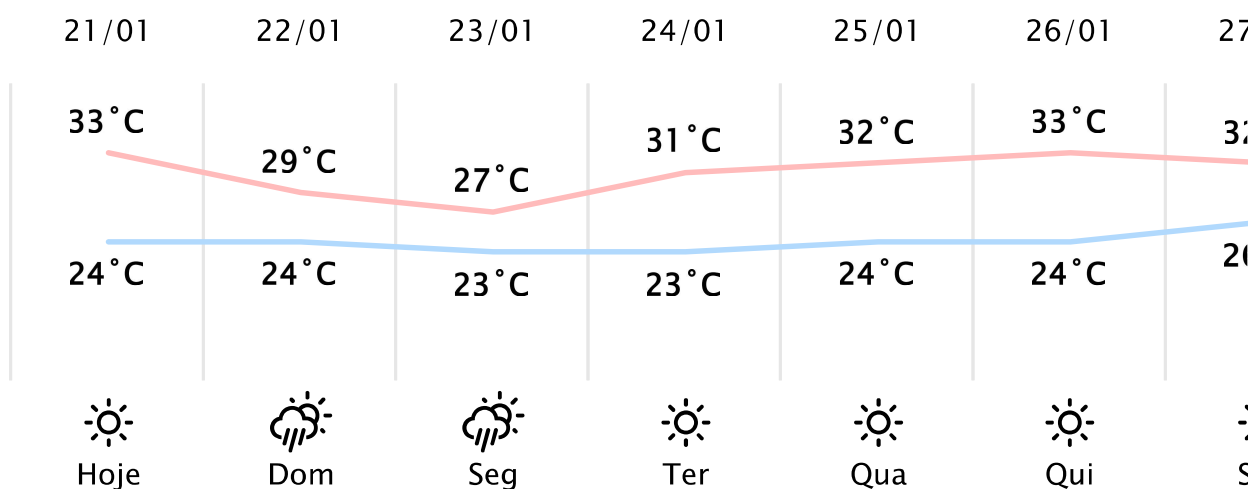

Foz do Iguaçu/PR

(<http://www.simepar.br/prognozweb/simepar/>)

Sáb, 21 de Jan de 2023 - 09:30 - Dados medidos por estação meteorológica

27.4°C

Sensação Térmica: 29°C

Precipitação: 0.0 mm

Vento: SO 14 km/h

Rajada: 23 km/h

PREVISÃO DIÁRIA

Sáb, 21 de Jan de 2023

UR Umidade Relativa: 55% - 89%

Precipitação Acumulada: 0.0 mm

Probabilidade de Ocorrência de Chuva: 0%

Vento: NE 10 km/h

Rajada: 32 km/h

Visibilidade: ---