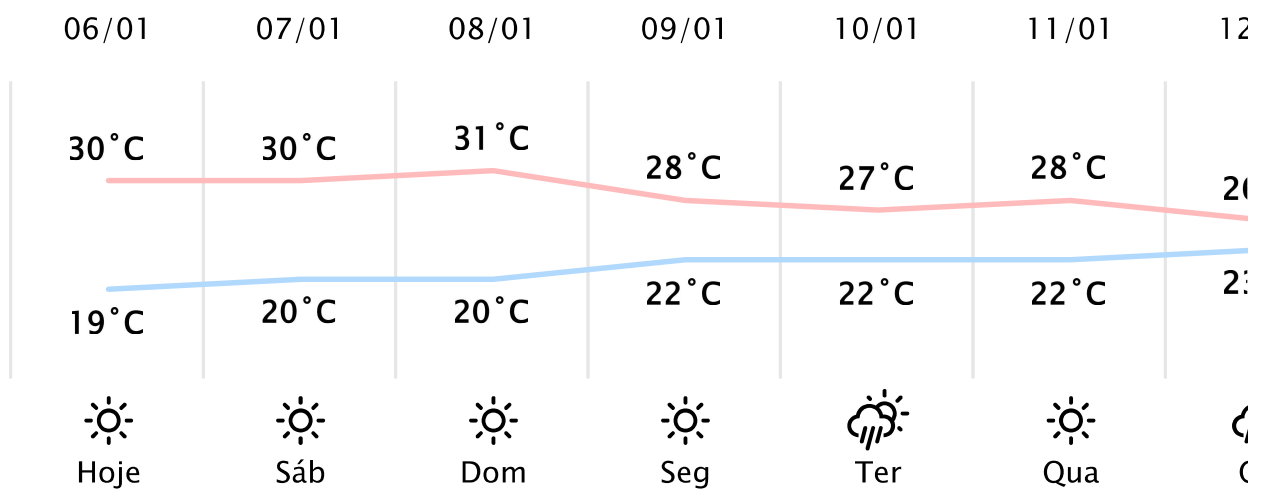

Foz do Iguaçu/PR

(<http://www.simepar.br/prognozweb/simepar/>)

Sex, 06 de Jan de 2023 - 09:00 - Dados medidos por estação meteorológica

22.5°C

Sensação Térmica: 22°C

Precipitação: 0.0 mm

Vento: O 12 km/h

Rajada: 19 km/h

PREVISÃO DIÁRIA

Sex, 06 de Jan de 2023

UR Umidade Relativa: 32% - 77%

Precipitação Acumulada: 0.0 mm

Probabilidade de Ocorrência de Chuva: 0%

Vento: L 10 km/h

Rajada: 34 km/h

Visibilidade: ---