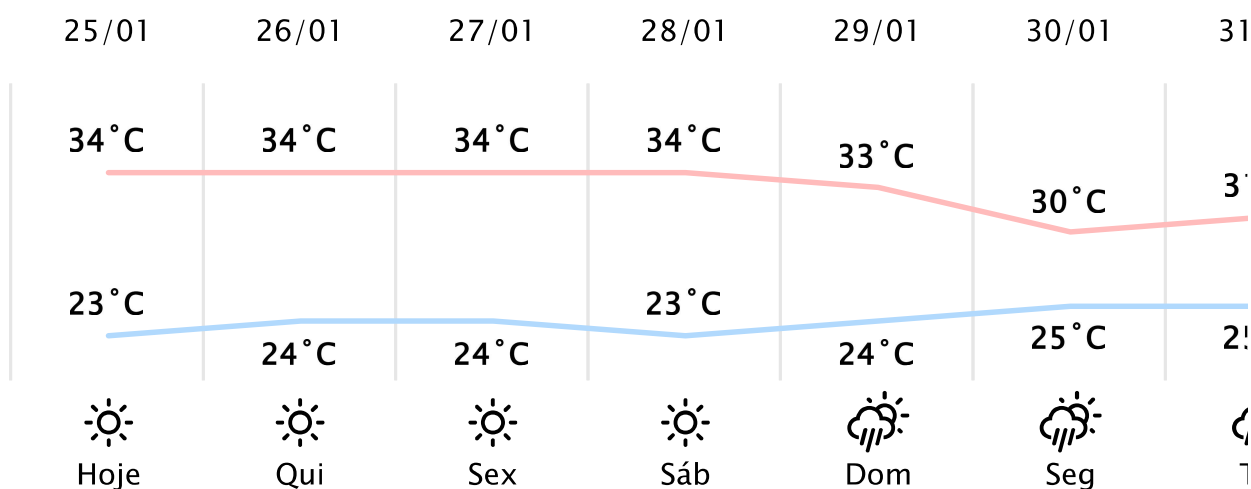

Foz do Iguaçu/PR

(<http://www.simepar.br/prognozweb/simepar/>)

Qua, 25 de Jan de 2023 - 10:00 - Dados medidos por estação meteorológica

29.6°C

Sensação Térmica: 31°C

Precipitação: 0.0 mm

Vento: O 8 km/h

Rajada: 12 km/h

PREVISÃO DIÁRIA

Qua, 25 de Jan de 2023

UR Umidade Relativa: 40% - 86%

Precipitação Acumulada: 0.0 mm

Probabilidade de Ocorrência de Chuva: 0%

Vento: L 7 km/h

Rajada: 26 km/h

Visibilidade: ---