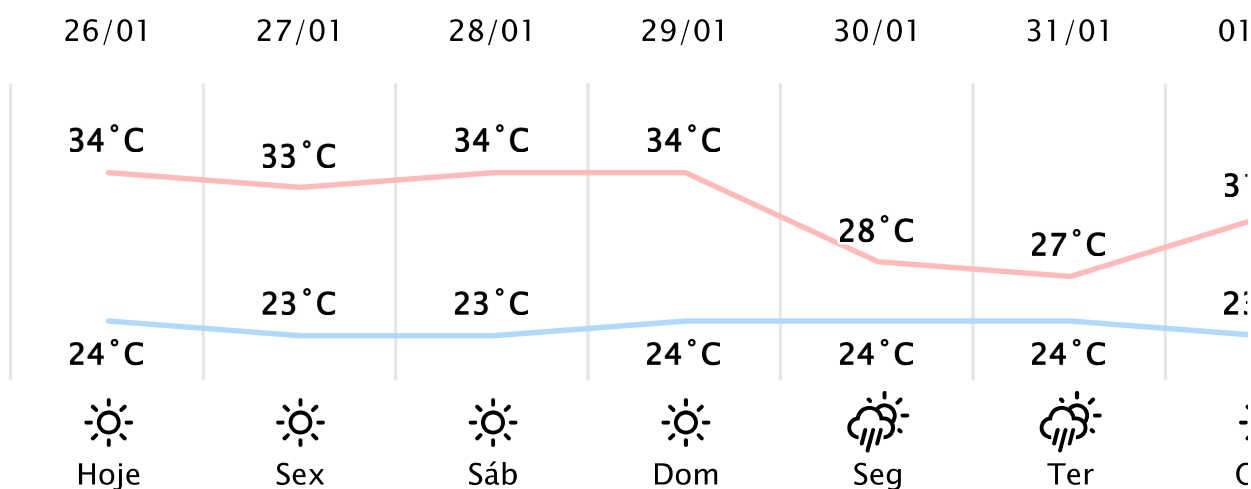

Foz do Iguaçu/PR

(<http://www.simepar.br/prognozweb/simepar/>)

Qui, 26 de Jan de 2023 - 10:45 - Dados medidos por estação meteorológica

30.3°C

Sensação Térmica: 32°C

Precipitação: 0.0 mm

Vento: SO 14 km/h

Rajada: 20 km/h

PREVISÃO DIÁRIA

Qui, 26 de Jan de 2023

UR Umidade Relativa: 35% - 81%

Precipitação Acumulada: 0.0 mm

Probabilidade de Ocorrência de Chuva: 0%

Vento: NE 8 km/h

Rajada: 36 km/h

Visibilidade: ---