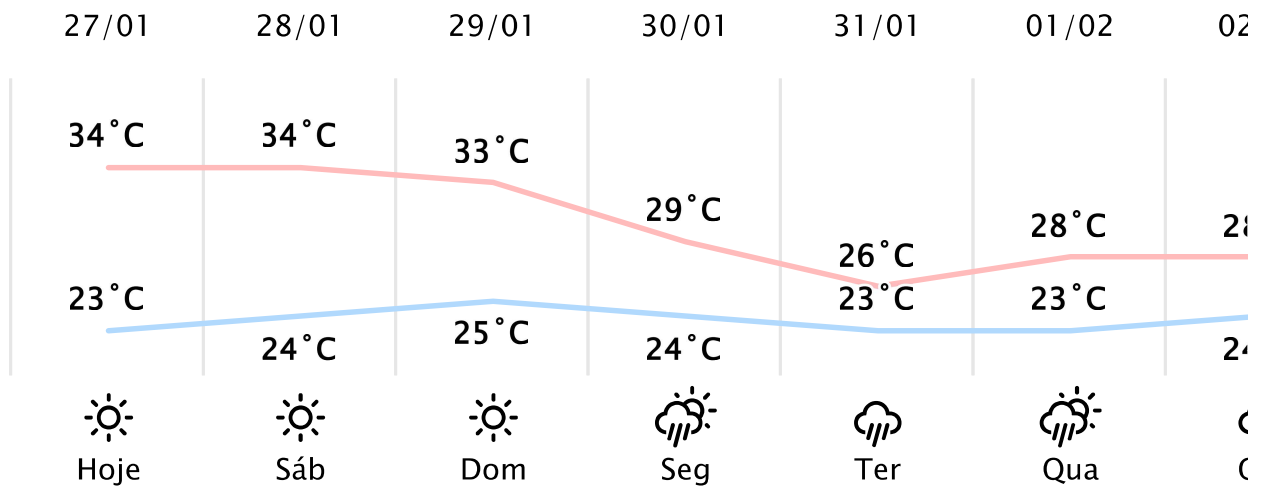

Foz do Iguaçu/PR

(<http://www.simepar.br/prognozweb/simepar/>)

Sex, 27 de Jan de 2023 - 09:45 - Dados medidos por estação meteorológica

28.1°C

Sensação Térmica: 29°C

Precipitação: 0.0 mm

Vento: SO 12 km/h

Rajada: 22 km/h

PREVISÃO DIÁRIA

Sex, 27 de Jan de 2023

UR Umidade Relativa: 36% - 74%

Precipitação Acumulada: 0.0 mm

Probabilidade de Ocorrência de Chuva: 0%

Vento: L 9 km/h

Rajada: 34 km/h

Visibilidade: ---