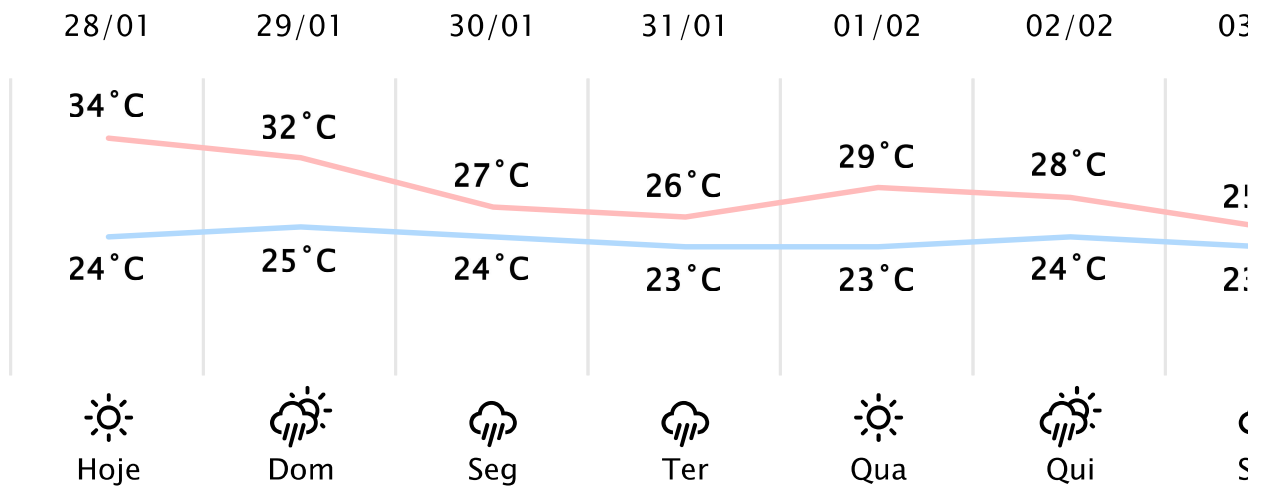

Foz do Iguaçu/PR

(<http://www.simepar.br/prognozweb/simepar/>)

Sáb, 28 de Jan de 2023 - 10:00 - Dados medidos por estação meteorológica

29.5°C

Sensação Térmica: 32°C

Precipitação: 0.0 mm

Vento: SO 12 km/h

Rajada: 20 km/h

PREVISÃO DIÁRIA

Sáb, 28 de Jan de 2023

UR Umidade Relativa: 40% - 78%

Precipitação Acumulada: 0.0 mm

Probabilidade de Ocorrência de Chuva: 0%

Vento: L 8 km/h

Rajada: 36 km/h

Visibilidade: ---