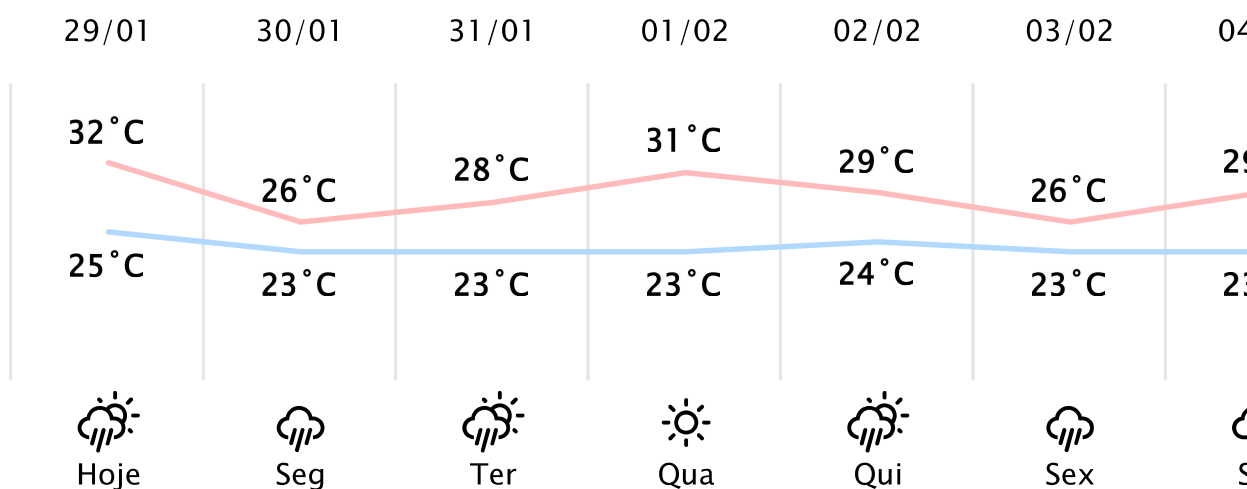

Foz do Iguaçu/PR

(<http://www.simepar.br/prognozweb/simepar/>)

Dom, 29 de Jan de 2023 - 10:00 - Dados medidos por estação meteorológica

28.2°C

Sensação Térmica: 31°C

Precipitação: 0.0 mm

Vento: SO 5 km/h

Rajada: 10 km/h

PREVISÃO DIÁRIA

Dom, 29 de Jan de 2023

UR Umidade Relativa: 58% - 93%

Precipitação Acumulada: 9.6 mm

Probabilidade de Ocorrência de Chuva: 96%

Vento: L 6 km/h

Rajada: 33 km/h

Visibilidade: ---