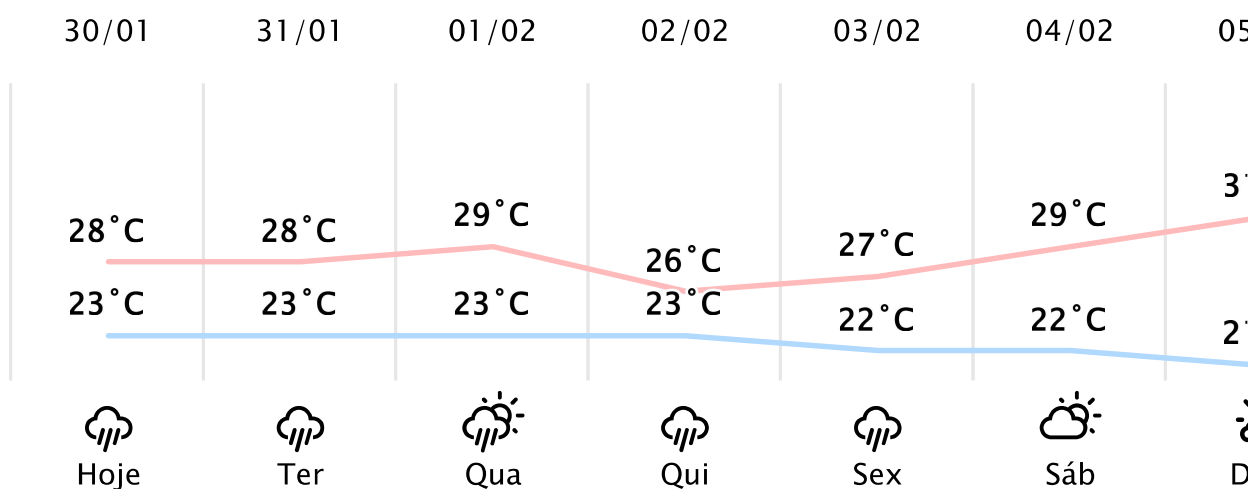

Foz do Iguaçu/PR

(<http://www.simepar.br/prognozweb/simepar/>)

Seg, 30 de Jan de 2023 - 08:45 - Dados medidos por estação meteorológica

25.2°C

Sensação Térmica: 25°C

Precipitação: 0.0 mm

Vento: SO 6 km/h

Rajada: 10 km/h

PREVISÃO DIÁRIA

Seg, 30 de Jan de 2023

UR Umidade Relativa: 73% - 96%

Precipitação Acumulada: 15.6 mm

Probabilidade de Ocorrência de Chuva: 96%

Vento: NE 7 km/h

Rajada: 39 km/h

Visibilidade: ---