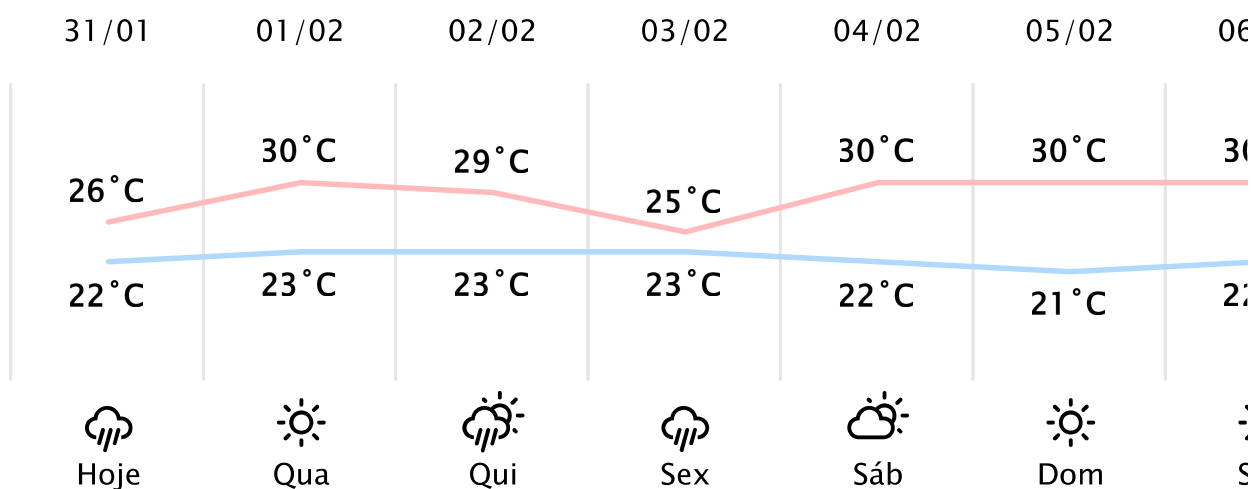

Foz do Iguaçu/PR

(<http://www.simepar.br/prognozweb/simepar/>)

Ter, 31 de Jan de 2023 - 09:45 - Dados medidos por estação meteorológica

24.3°C

Sensação Térmica: 24°C

Precipitação: 0.0 mm

Vento: SO 11 km/h

Rajada: 17 km/h

PREVISÃO DIÁRIA

Ter, 31 de Jan de 2023

UR Umidade Relativa: 78% - 95%

Precipitação Acumulada: 24.8 mm

Probabilidade de Ocorrência de Chuva: 96%

Vento: NE 8 km/h

Rajada: 35 km/h

Visibilidade: ---