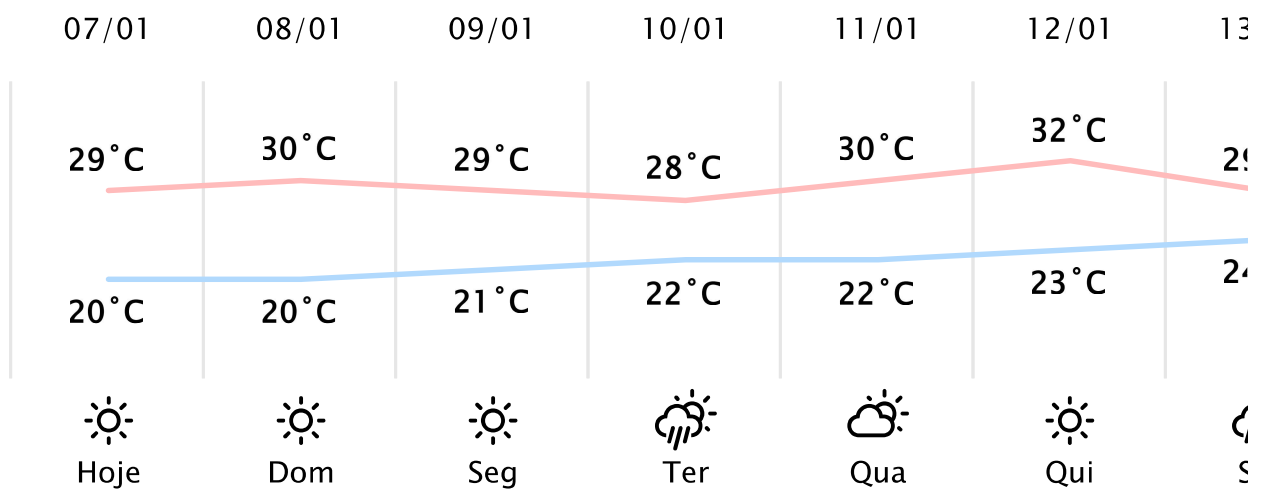

Foz do Iguaçu/PR

(<http://www.simepar.br/prognozweb/simepar/>)

Sáb, 07 de Jan de 2023 - 09:00 - Dados medidos por estação meteorológica

21.9°C

Sensação Térmica: 21°C

Precipitação: 0.0 mm

Vento: O 10 km/h

Rajada: 18 km/h

PREVISÃO DIÁRIA

Sáb, 07 de Jan de 2023

UR Umidade Relativa: 41% - 73%

Precipitação Acumulada: 0.0 mm

Probabilidade de Ocorrência de Chuva: 0%

Vento: L 10 km/h

Rajada: 33 km/h

Visibilidade: ---