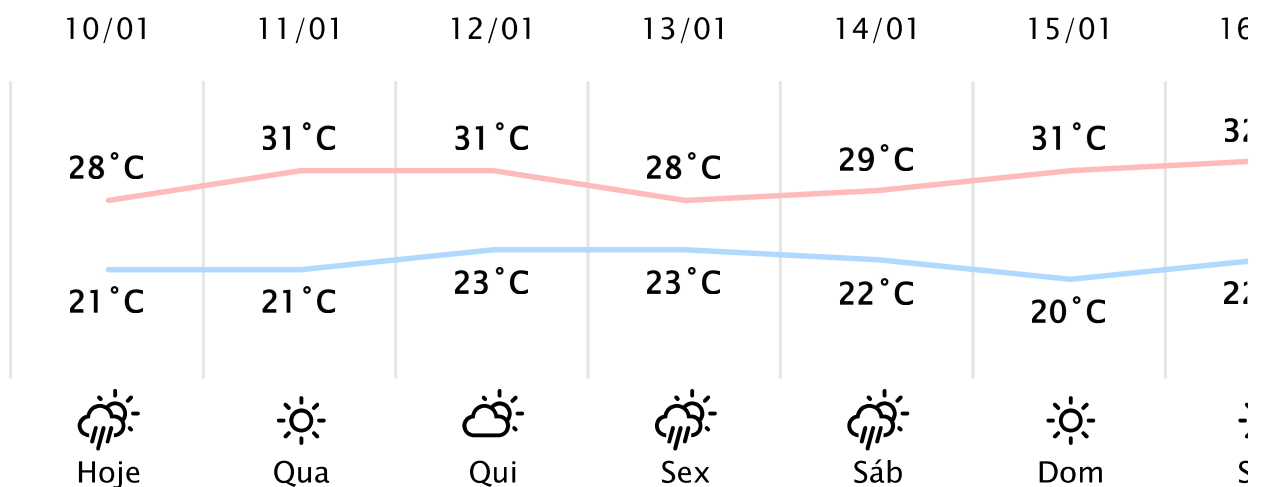

Foz do Iguaçu/PR

(<http://www.simepar.br/prognozweb/simepar/>)

Ter, 10 de Jan de 2023 - 09:30 - Dados medidos por estação meteorológica

24.9°C

Sensação Térmica: 24°C

Precipitação: 0.0 mm

Vento: O 12 km/h

Rajada: 19 km/h

PREVISÃO DIÁRIA

Ter, 10 de Jan de 2023

UR Umidade Relativa: 67% - 93%

Precipitação Acumulada: 11.2 mm

Probabilidade de Ocorrência de Chuva: 98%

Vento: NE 8 km/h

Rajada: 33 km/h

Visibilidade: ---