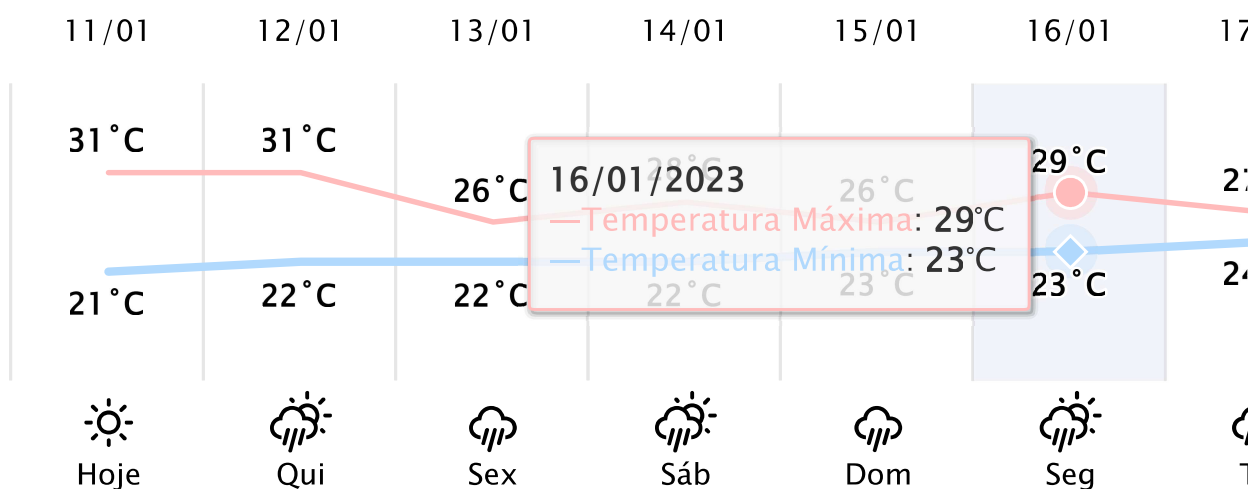

Foz do Iguaçu/PR

(<http://www.simepar.br/prognozweb/simepar/>)

Qua, 11 de Jan de 2023 - 10:30 - Dados medidos por estação meteorológica

27.4°C

Sensação Térmica: 29°C

Precipitação: 0.0 mm

Vento: SO 11 km/h

Rajada: 18 km/h

PREVISÃO DIÁRIA

Qua, 11 de Jan de 2023

UR Umidade Relativa: 55% - 95%

Precipitação Acumulada: 0.0 mm

Probabilidade de Ocorrência de Chuva: 0%

Vento: NE 6 km/h

Rajada: 25 km/h

Visibilidade: ---