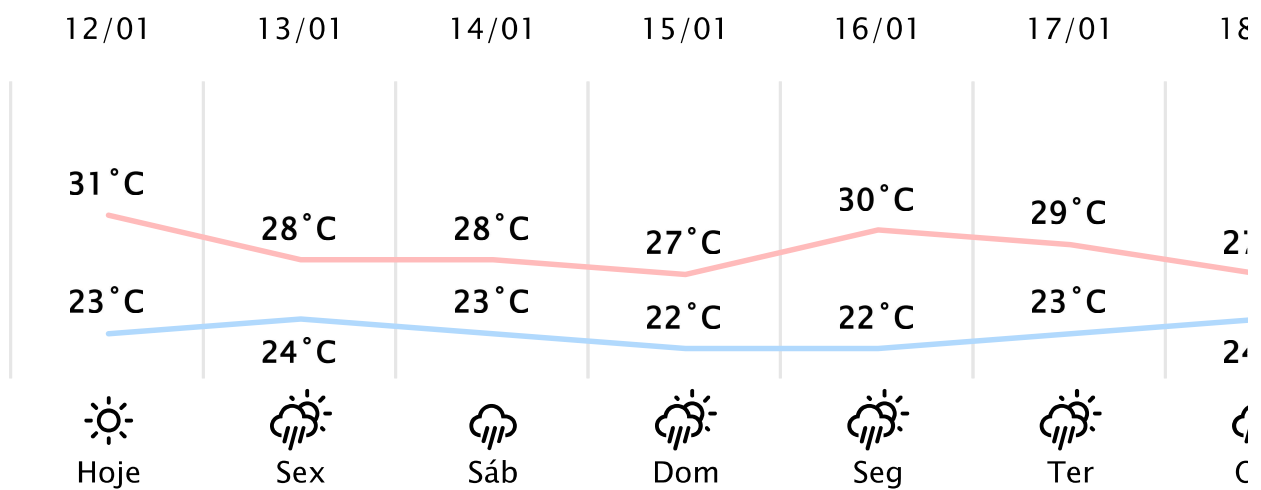

Foz do Iguaçu/PR

(<http://www.simepar.br/prognozweb/simepar/>)

Qui, 12 de Jan de 2023 - 10:00 - Dados medidos por estação meteorológica

27.3°C

Sensação Térmica: 29°C

Precipitação: 0.0 mm

Vento: SO 14 km/h

Rajada: 23 km/h

PREVISÃO DIÁRIA

Qui, 12 de Jan de 2023

UR Umidade Relativa: 51% - 89%

Precipitação Acumulada: 0.0 mm

Probabilidade de Ocorrência de Chuva: 0%

Vento: NE 9 km/h

Rajada: 27 km/h

Visibilidade: ---