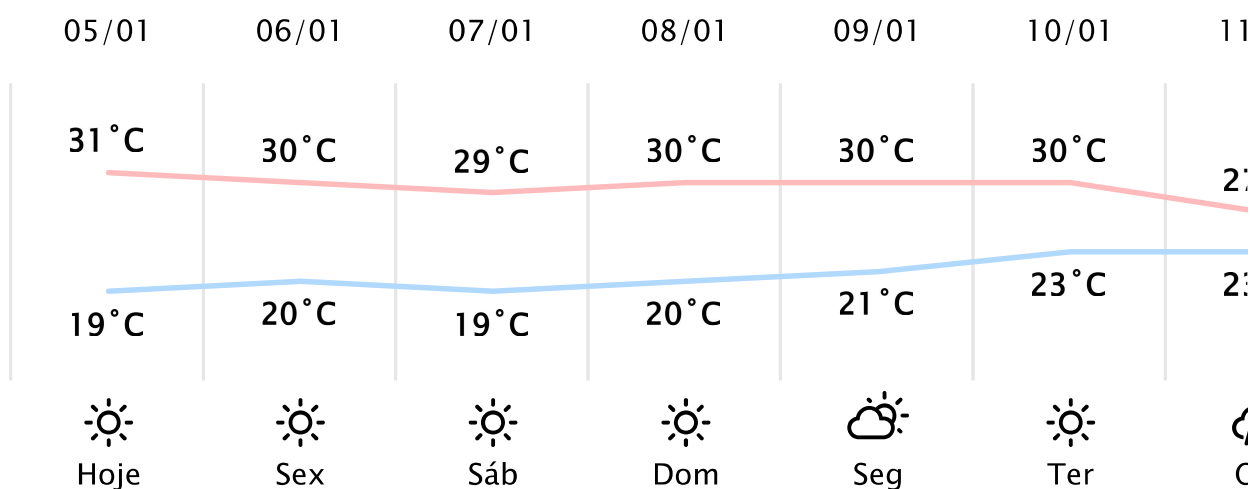

# 22.5°C

Sensação Térmica: 22°C

Precipitação: 0.0 mm

Vento: O 11 km/h

Rajada: 18 km/h

## PREVISÃO DIÁRIA