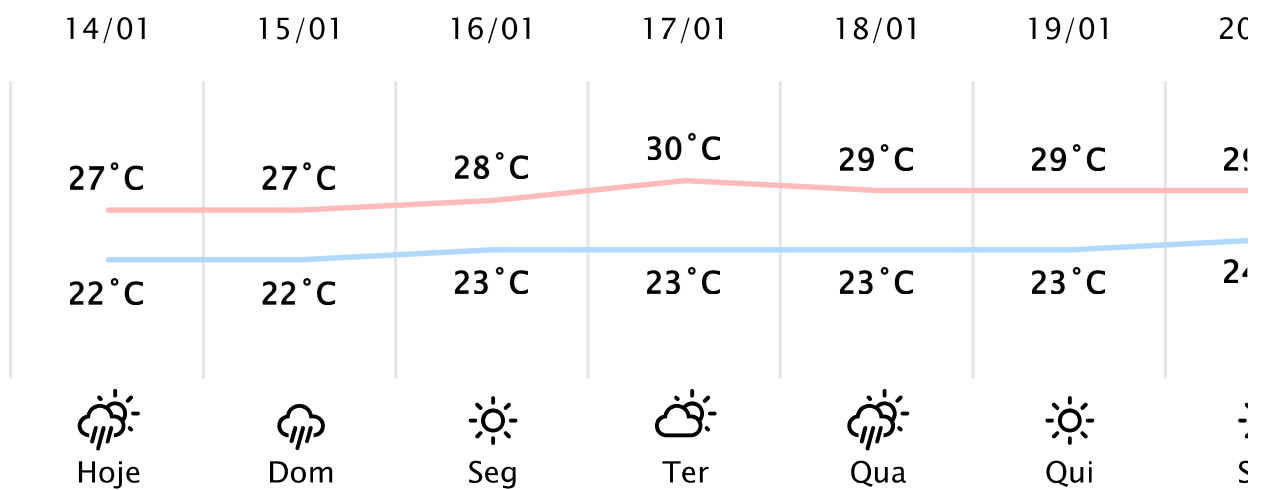

Foz do Iguaçu/PR

(<http://www.simepar.br/prognozweb/simepar/>)

Sáb, 14 de Jan de 2023 - 09:45 - Dados medidos por estação meteorológica

26.2°C

Sensação Térmica: 27°C

Precipitação: 0.0 mm

Vento: SO 3 km/h

Rajada: 10 km/h

PREVISÃO DIÁRIA

Sáb, 14 de Jan de 2023

UR Umidade Relativa: 74% - 94%

Precipitação Acumulada: 5.3 mm

Probabilidade de Ocorrência de Chuva: 98%

Vento: O 3 km/h

Rajada: 26 km/h

Visibilidade: ---