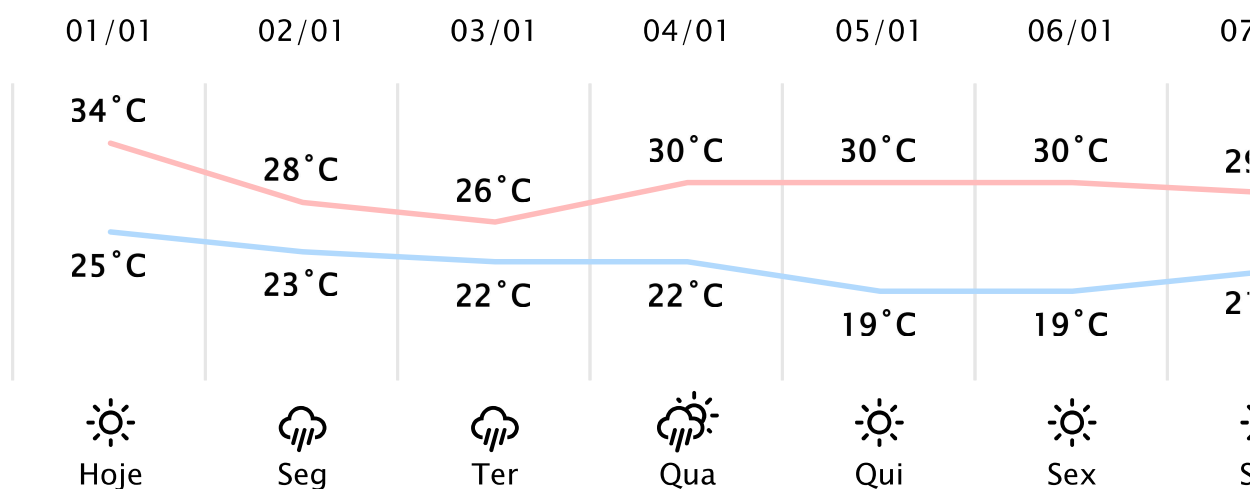

# 28.7°C

Sensação Térmica: 31°C

Precipitação: 0.0 mm

Vento: SO 18 km/h

Rajada: 32 km/h

## PREVISÃO DIÁRIA