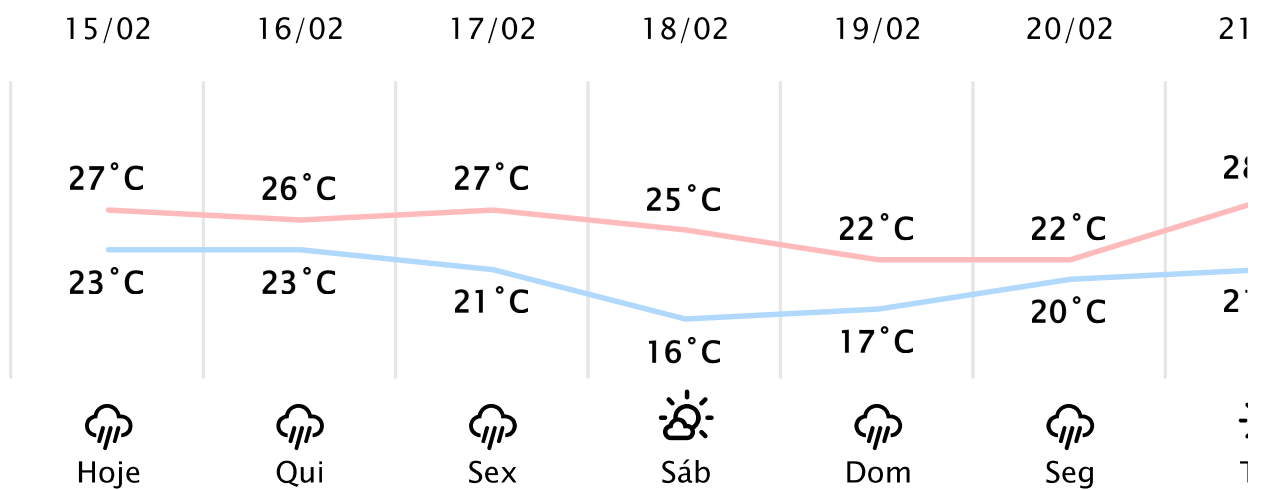

Foz do Iguaçu/PR

(<http://www.simepar.br/prognozweb/simepar/>)

Qua, 15 de Fev de 2023 - 09:15 - Dados medidos por estação meteorológica

22.6°C

Sensação Térmica: 22°C

Precipitação: 0.0 mm

Vento: SO 13 km/h

Rajada: 25 km/h

PREVISÃO DIÁRIA

Qua, 15 de Fev de 2023

UR Umidade Relativa: 78% - 96%

Precipitação Acumulada: 28.6 mm

Probabilidade de Ocorrência de Chuva: 98%

Vento: NE 9 km/h

Rajada: 38 km/h

Visibilidade: ---