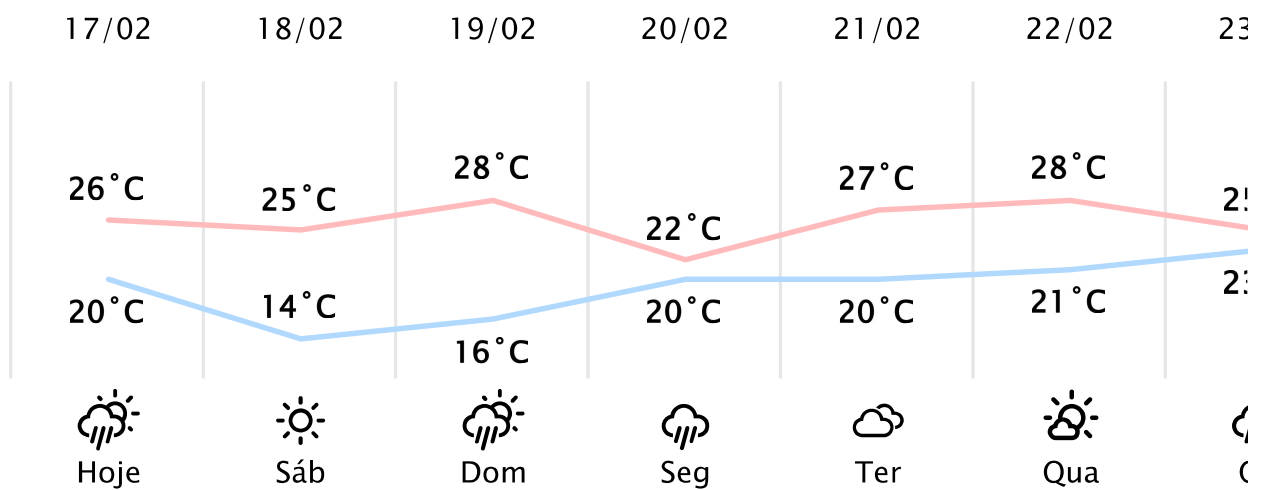

Foz do Iguaçu/PR

(<http://www.simepar.br/prognozweb/simepar/>)

Sex, 17 de Fev de 2023 - 09:45 - Dados medidos por estação meteorológica

21.9°C

Sensação Térmica: 21°C

Precipitação: 0.0 mm

Vento: NE 7 km/h

Rajada: 14 km/h

PREVISÃO DIÁRIA

Sex, 17 de Fev de 2023

UR Umidade Relativa: 54% - 96%

Precipitação Acumulada: 3.2 mm

Probabilidade de Ocorrência de Chuva: 95%

Vento: S 14 km/h

Rajada: 41 km/h

Visibilidade: ---