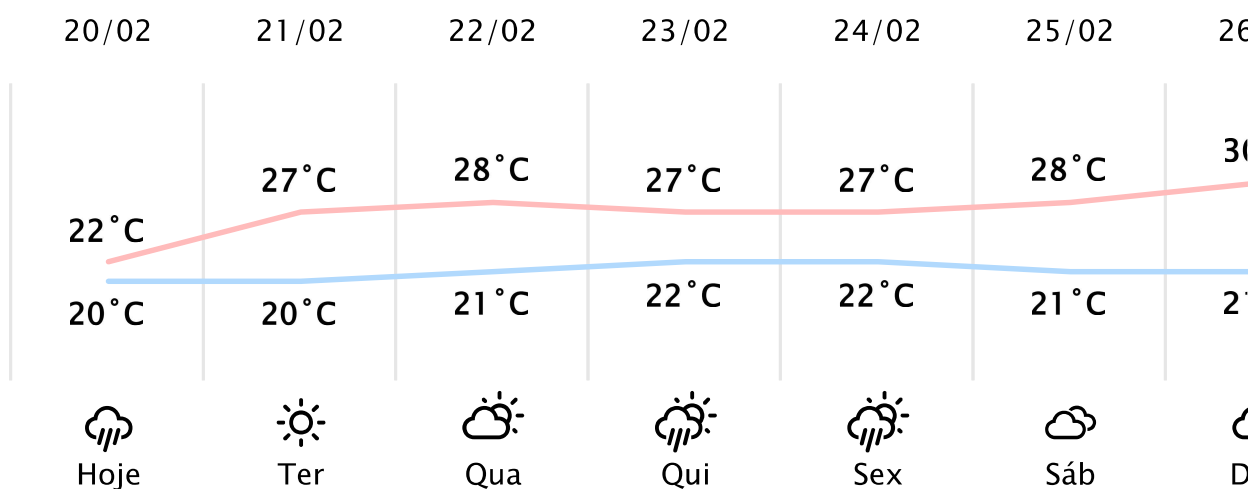

Foz do Iguaçu/PR

(<http://www.simepar.br/prognozweb/simepar/>)

Seg, 20 de Fev de 2023 - 09:45 - Dados medidos por estação meteorológica

18°C

Sensação Térmica: 18°C

Precipitação: 0.6 mm

Vento: N 3 km/h

Rajada: 6 km/h

PREVISÃO DIÁRIA

Seg, 20 de Fev de 2023

UR Umidade Relativa: 80% - 94%

Precipitação Acumulada: 39.3 mm

Probabilidade de Ocorrência de Chuva: 97%

Vento: L 9 km/h

Rajada: 32 km/h

Visibilidade: ---