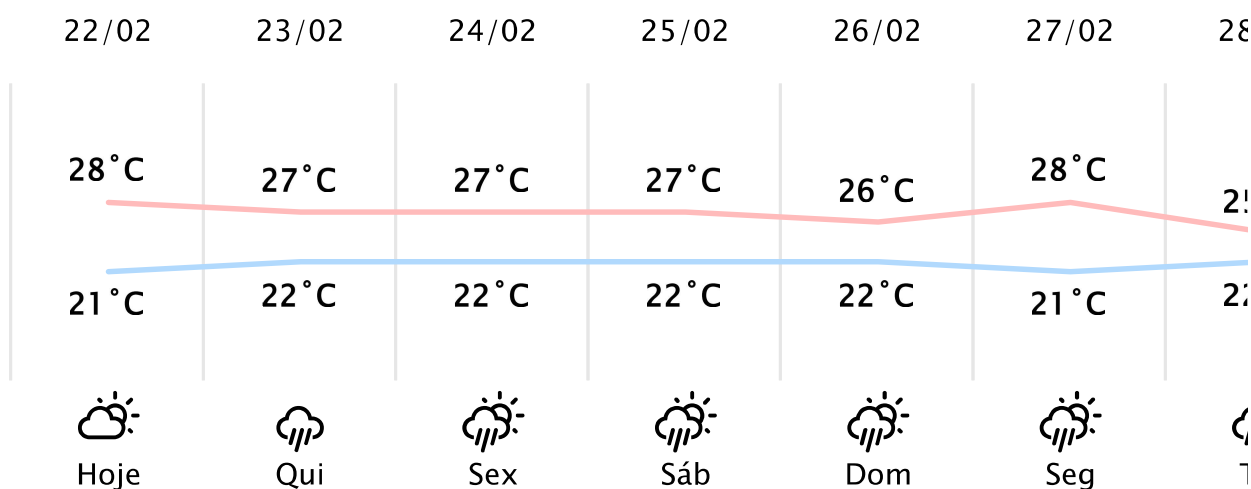

Foz do Iguaçu/PR

(<http://www.simepar.br/prognozweb/simepar/>)

Qua, 22 de Fev de 2023 - 09:30 - Dados medidos por estação meteorológica

24.1°C

Sensação Térmica: 24°C

Precipitação: 0.0 mm

Vento: S 7 km/h

Rajada: 15 km/h

PREVISÃO DIÁRIA

Qua, 22 de Fev de 2023

UR Umidade Relativa: 70% - 94%

Precipitação Acumulada: 0.0 mm

Probabilidade de Ocorrência de Chuva: 0%

Vento: NE 9 km/h

Rajada: 35 km/h

Visibilidade: ---