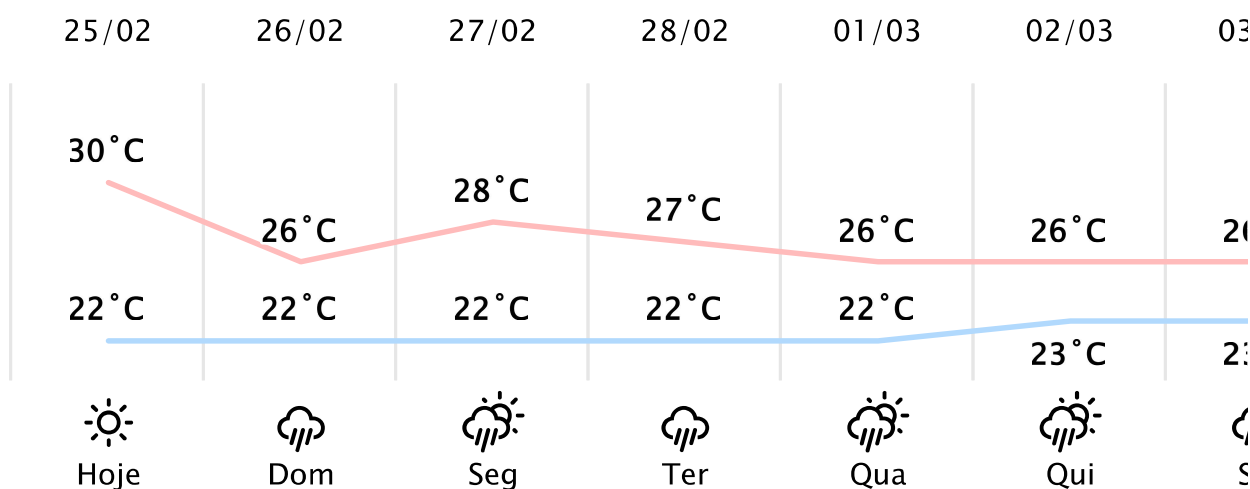

Foz do Iguaçu/PR

(<http://www.simepar.br/prognozweb/simepar/>)

Sáb, 25 de Fev de 2023 - 09:00 - Dados medidos por estação meteorológica

23.2°C

Sensação Térmica: 23°C

Precipitação: 0.0 mm

Vento: S 13 km/h

Rajada: 20 km/h

PREVISÃO DIÁRIA

Sáb, 25 de Fev de 2023

UR Umidade Relativa: 58% - 96%

Precipitação Acumulada: 0.0 mm

Probabilidade de Ocorrência de Chuva: 0%

Vento: NO 9 km/h

Rajada: 30 km/h

Visibilidade: ---