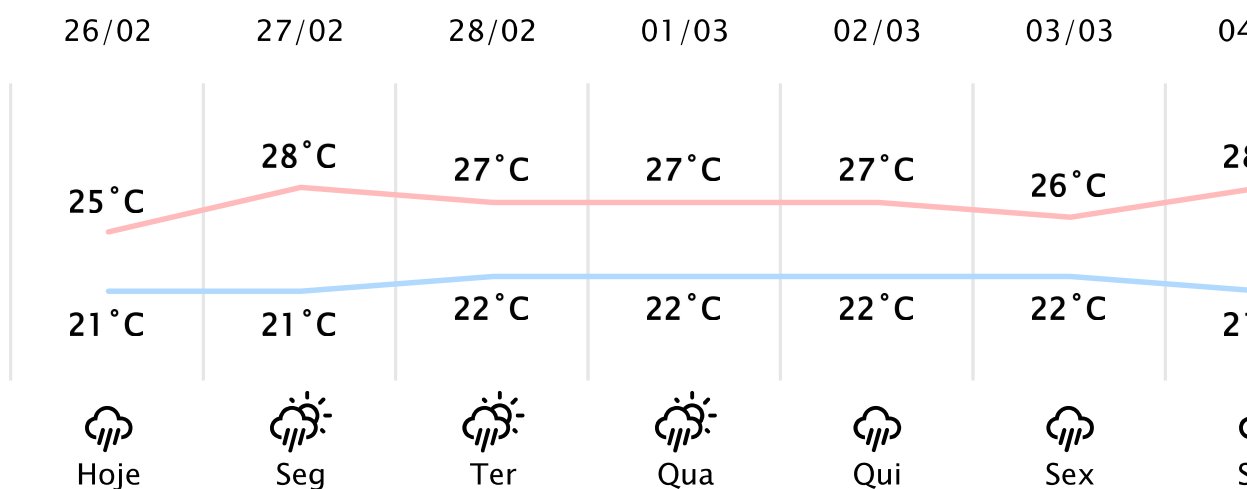

Foz do Iguaçu/PR

(<http://www.simepar.br/prognozweb/simepar/>)

Dom, 26 de Fev de 2023 - 10:00 - Dados medidos por estação meteorológica

24°C

Sensação Térmica: 24°C

Precipitação: 0.0 mm

Vento: SE 4 km/h

Rajada: 15 km/h

PREVISÃO DIÁRIA

Dom, 26 de Fev de 2023

UR Umidade Relativa: 82% - 96%

Precipitação Acumulada: 26.6 mm

Probabilidade de Ocorrência de Chuva: 98%

Vento: NE 5 km/h

Rajada: 34 km/h

Visibilidade: ---