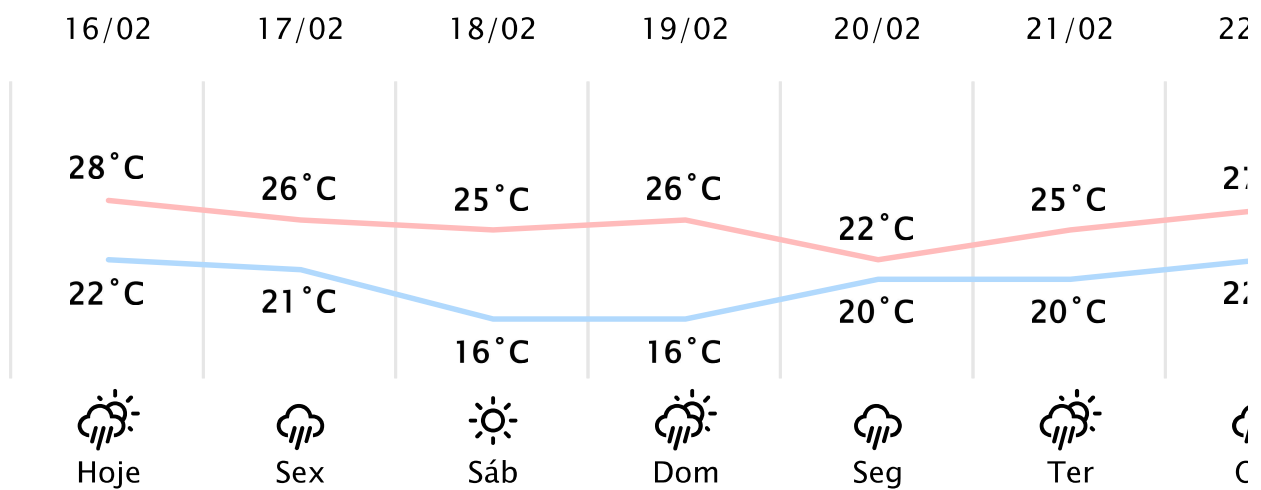

Foz do Iguaçu/PR

(<http://www.simepar.br/prognozweb/simepar/>)

Qui, 16 de Fev de 2023 - 09:45 - Dados medidos por estação meteorológica

26.1°C

Sensação Térmica: 27°C

Precipitação: 0.0 mm

Vento: SO 14 km/h

Rajada: 24 km/h

PREVISÃO DIÁRIA

Qui, 16 de Fev de 2023

UR Umidade Relativa: 68% - 94%

Precipitação Acumulada: 5.0 mm

Probabilidade de Ocorrência de Chuva: 96%

Vento: NE 12 km/h

Rajada: 44 km/h

Visibilidade: ---