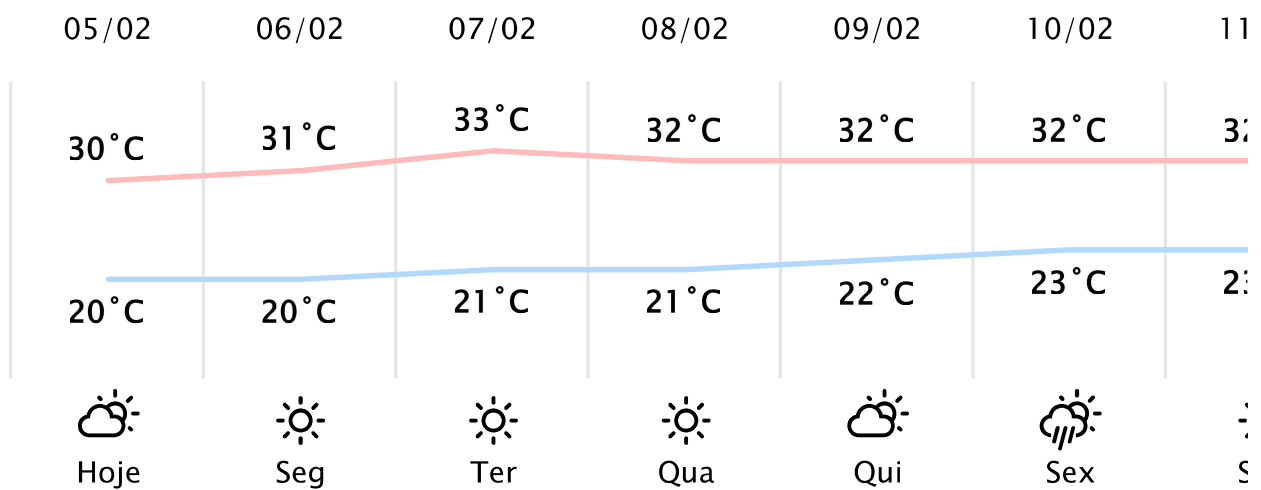

Foz do Iguaçu/PR

(<http://www.simepar.br/prognozweb/simepar/>)

Dom, 05 de Fev de 2023 - 10:00 - Dados medidos por estação meteorológica

26.3°C

Sensação Térmica: 27°C

Precipitação: 0.0 mm

Vento: NE 4 km/h

Rajada: 8 km/h

PREVISÃO DIÁRIA

Dom, 05 de Fev de 2023

UR Umidade Relativa: 45% - 95%

Precipitação Acumulada: 0.0 mm

Probabilidade de Ocorrência de Chuva: 0%

Vento: SE 6 km/h

Rajada: 25 km/h

Visibilidade: ---