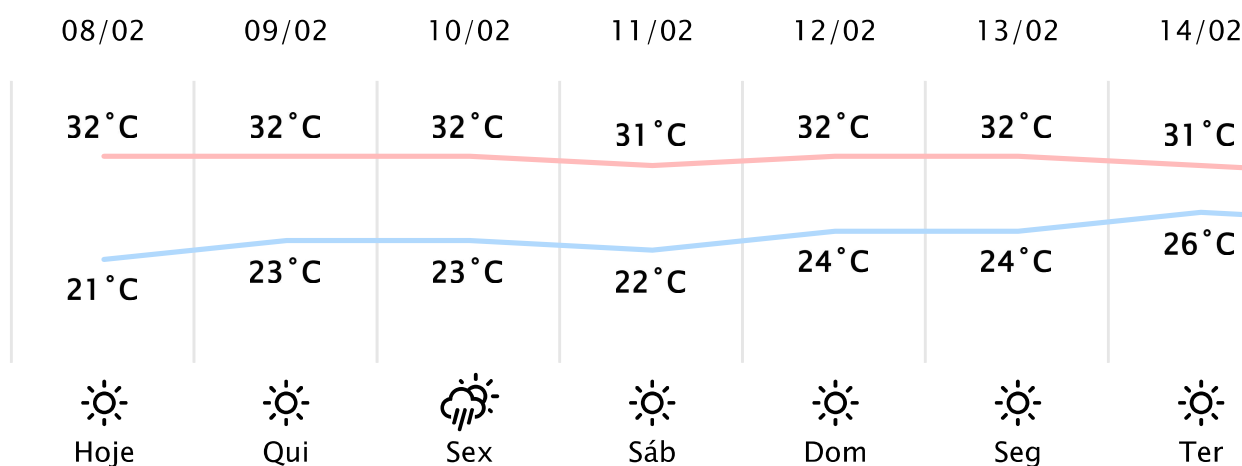

Foz do Iguaçu/PR

(<http://www.simepar.br/prognozweb/simepar/dad>)

Qua, 08 de Fev de 2023 - 09:30 - Dados medidos por estação meteorológica

27.6°C

Sensação Térmica: 28°C

Precipitação: 0.0 mm

Vento: SO 6 km/h

Rajada: 9 km/h

PREVISÃO DIÁRIA

Qua, 08 de Fev de 2023

UR Umidade Relativa: 39% - 77%

Precipitação Acumulada: 0.0 mm

Probabilidade de Ocorrência de Chuva: 0%

Vento: NE 7 km/h

Rajada: 23 km/h

Visibilidade: ---

Nascer do Sol: 06:19

Pôr do Sol: 19:27