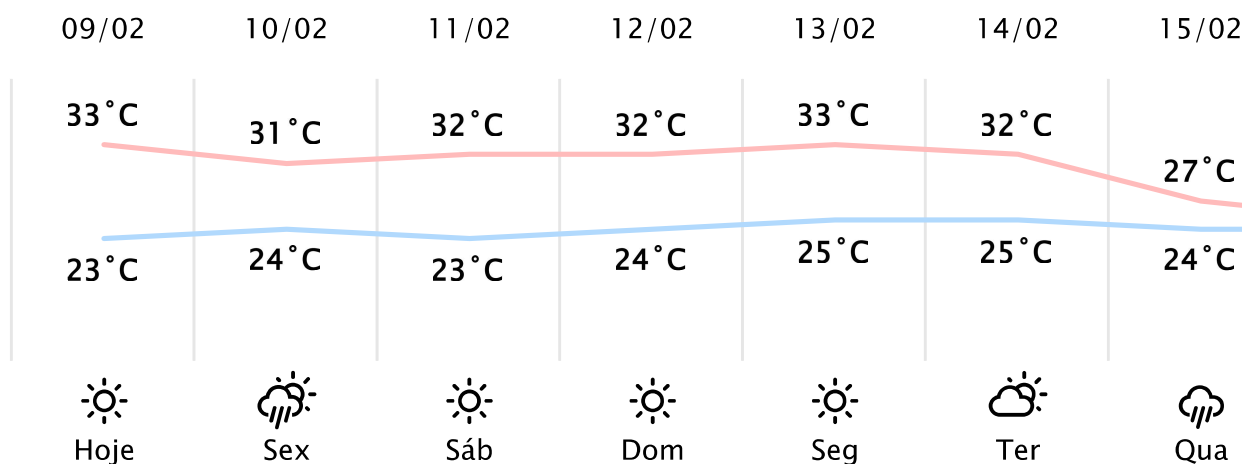

Foz do Iguaçu/PR

(<http://www.simepar.br/prognozweb/simepar/dac>)

Qui, 09 de Fev de 2023 - 09:45 - Dados medidos por estação meteorológica

28.5°C

Sensação Térmica: 30°C

Precipitação: 0.0 mm

Vento: S 9 km/h

Rajada: 14 km/h

PREVISÃO DIÁRIA

Qui, 09 de Fev de 2023

UR Umidade Relativa: 37% - 79%

Precipitação Acumulada: 0.0 mm

Probabilidade de Ocorrência de Chuva: 0%

Vento: NE 8 km/h

Rajada: 29 km/h

Visibilidade: ---

Nascer do Sol: 06:20

Pôr do Sol: 19:27