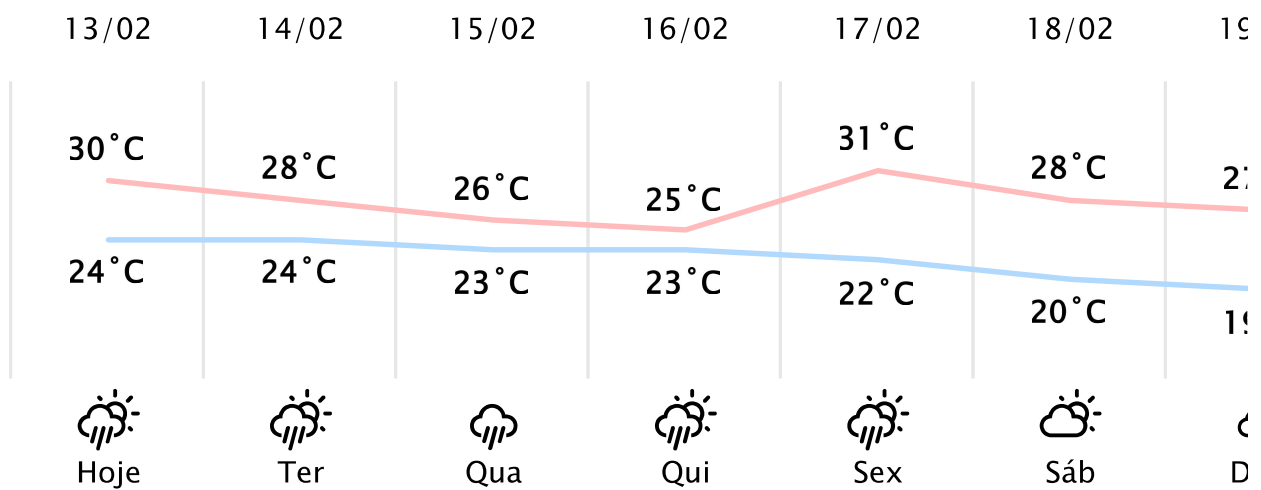

Foz do Iguaçu/PR

(<http://www.simepar.br/prognozweb/simepar/>)

Seg, 13 de Fev de 2023 - 08:45 - Dados medidos por estação meteorológica

25.4°C

Sensação Térmica: 25°C

Precipitação: 0.0 mm

Vento: SO 16 km/h

Rajada: 25 km/h

PREVISÃO DIÁRIA

Seg, 13 de Fev de 2023

UR Umidade Relativa: 61% - 88%

Precipitação Acumulada: 1.2 mm

Probabilidade de Ocorrência de Chuva: 85%

Vento: NE 14 km/h

Rajada: 40 km/h

Visibilidade: ---