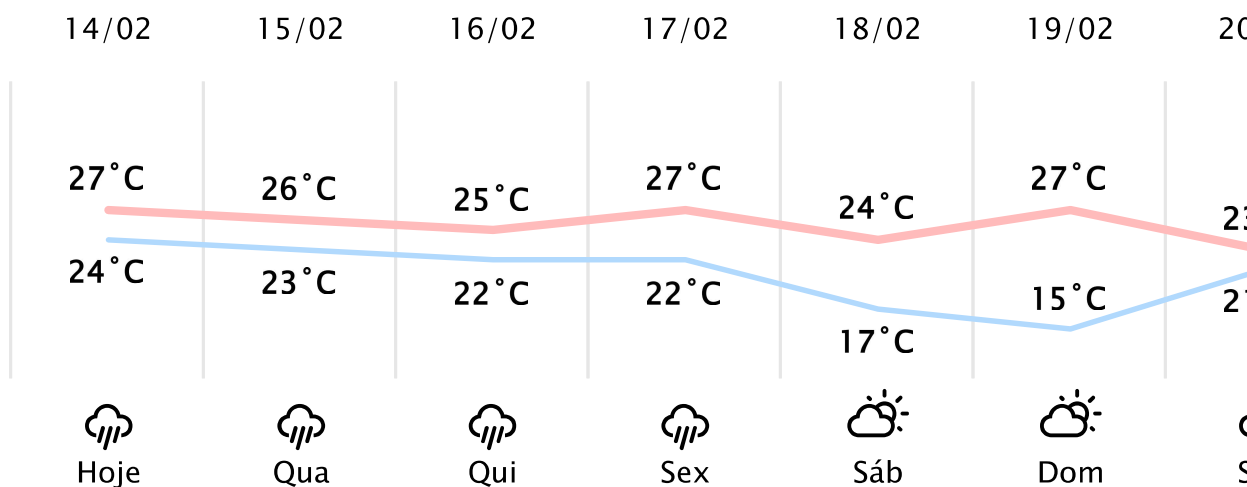

# Foz do Iguaçu/PR

(<http://www.simepar.br/prognozweb/simepar/>)

Ter, 14 de Fev de 2023 - 10:00 - Dados medidos por estação meteorológica

## PREVISÃO DIÁRIA