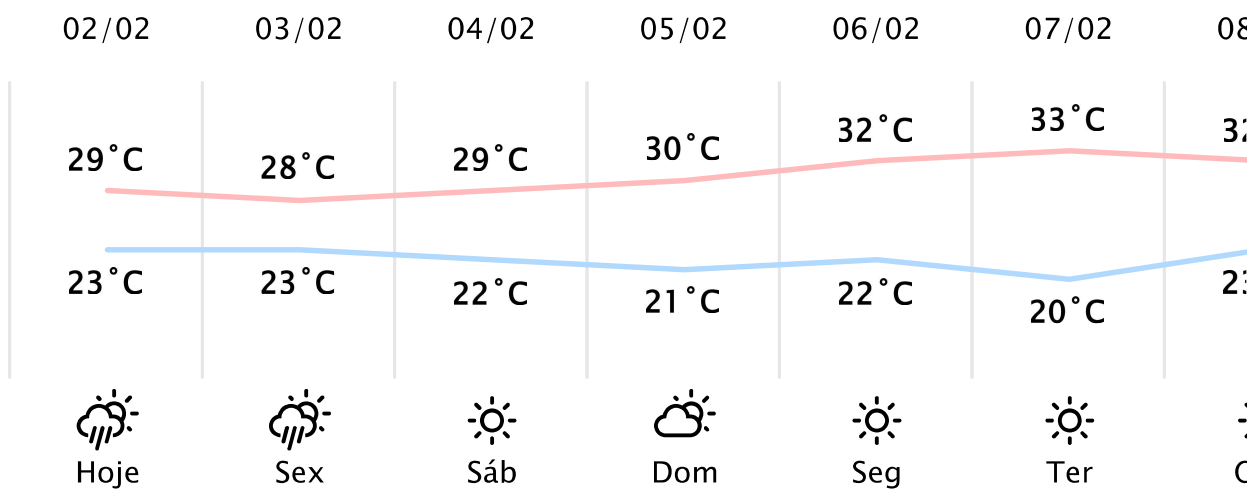

Foz do Iguaçu/PR

(<http://www.simepar.br/prognozweb/simepar/>)

Qui, 02 de Fev de 2023 - 08:45 - Dados medidos por estação meteorológica

26.7°C

Sensação Térmica: 28°C

Precipitação: 0.0 mm

Vento: SO 8 km/h

Rajada: 13 km/h

PREVISÃO DIÁRIA

Qui, 02 de Fev de 2023

UR Umidade Relativa: 72% - 94%

Precipitação Acumulada: 5.1 mm

Probabilidade de Ocorrência de Chuva: 98%

Vento: NE 6 km/h

Rajada: 32 km/h

Visibilidade: ---