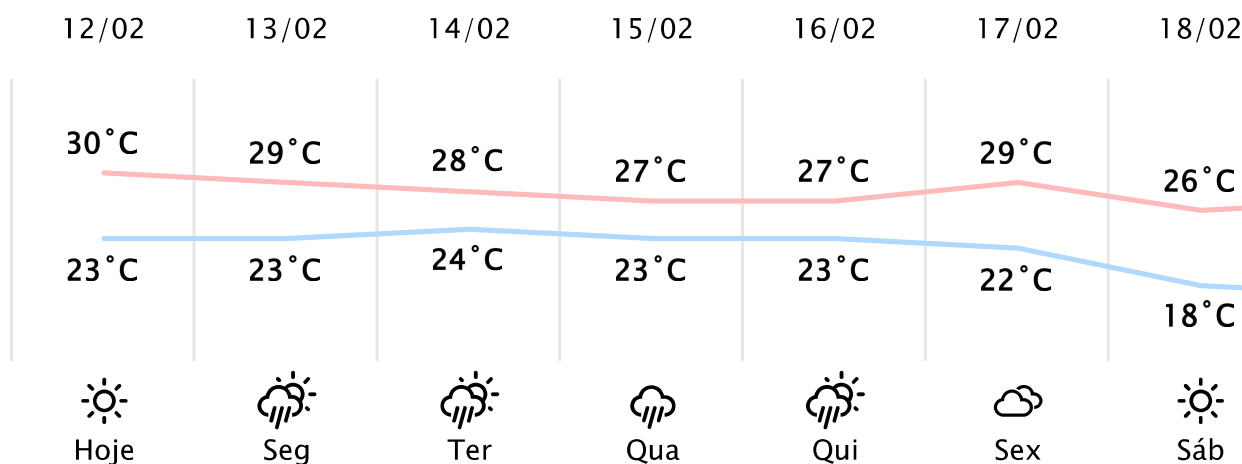

Foz do Iguaçu/PR

(<http://www.simepar.br/prognozweb/simepar/dad>)

Dom, 12 de Fev de 2023 - 10:45 - Dados medidos por estação meteorológica

28.3°C

Sensação Térmica: 30°C

Precipitação: 0.0 mm

Vento: SO 12 km/h

Rajada: 20 km/h

PREVISÃO DIÁRIA

Dom, 12 de Fev de 2023

UR Umidade Relativa: 60% - 89%

Precipitação Acumulada: 0.0 mm

Probabilidade de Ocorrência de Chuva: 0%

Vento: NE 10 km/h

Rajada: 32 km/h

Visibilidade: ---

Nascer do Sol: 06:22

Pôr do Sol: 19:25