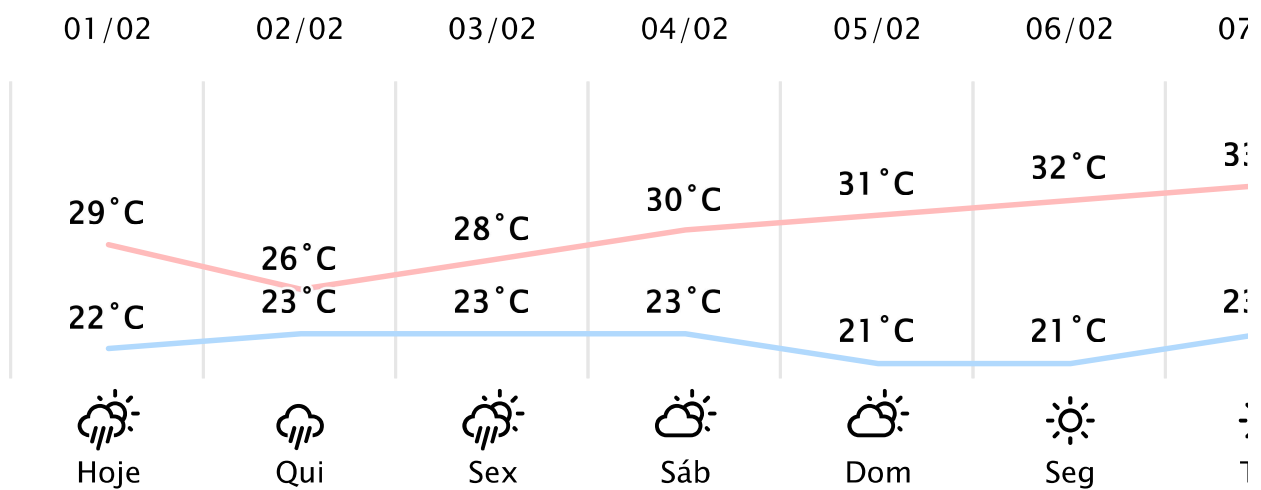

# 24.5°C

Sensação Térmica: 24°C

Precipitação: 0.0 mm

Vento: O 12 km/h

Rajada: 16 km/h

## PREVISÃO DIÁRIA