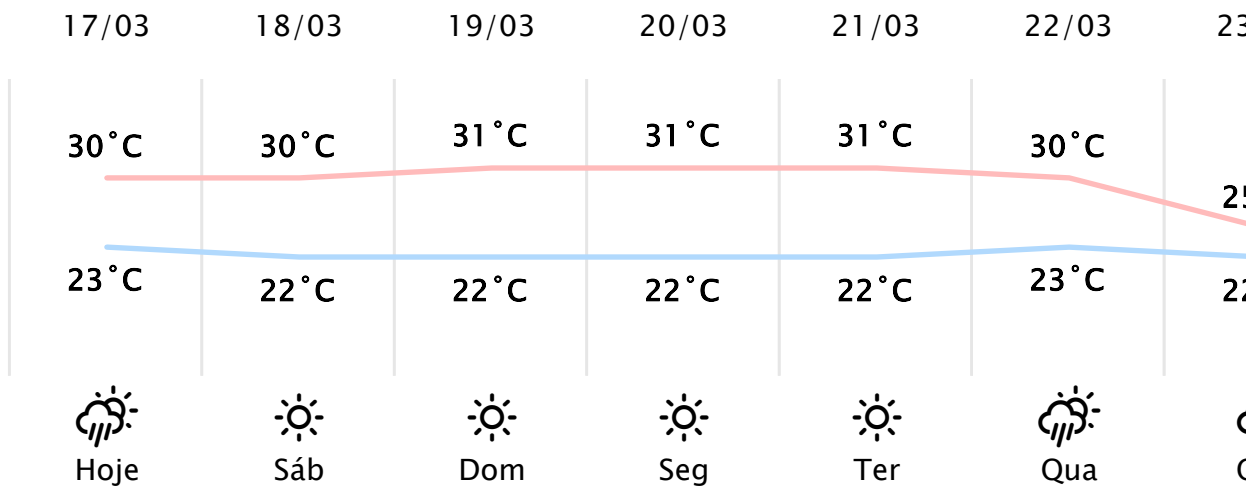

Foz do Iguaçu/PR

(<http://www.simepar.br/prognozweb/simepar/>)

Sex, 17 de Mar de 2023 - 09:00 - Dados medidos por estação meteorológica

24.5°C

Sensação Térmica: 24°C

Precipitação: 0.0 mm

Vento: O 7 km/h

Rajada: 11 km/h

PREVISÃO DIÁRIA

Sex, 17 de Mar de 2023

UR Umidade Relativa: 64% - 95%

Precipitação Acumulada: 1.9 mm

Probabilidade de Ocorrência de Chuva: 76%

Vento: L 9 km/h

Rajada: 43 km/h

Visibilidade: ---