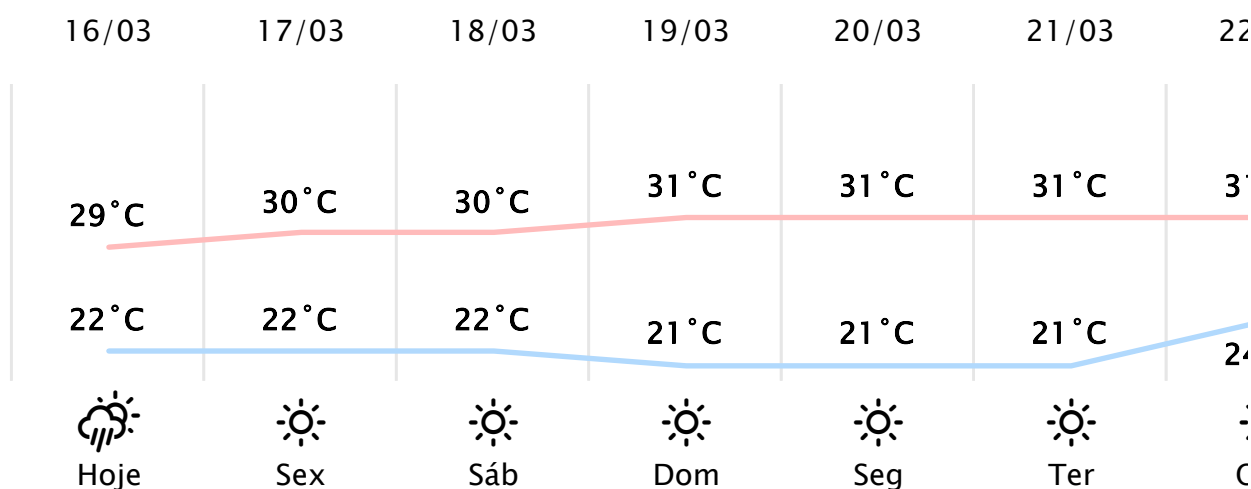

# 26.4°C

Sensação Térmica: 27°C

Precipitação: 0.0 mm

Vento: SO 10 km/h

Rajada: 18 km/h

## PREVISÃO DIÁRIA