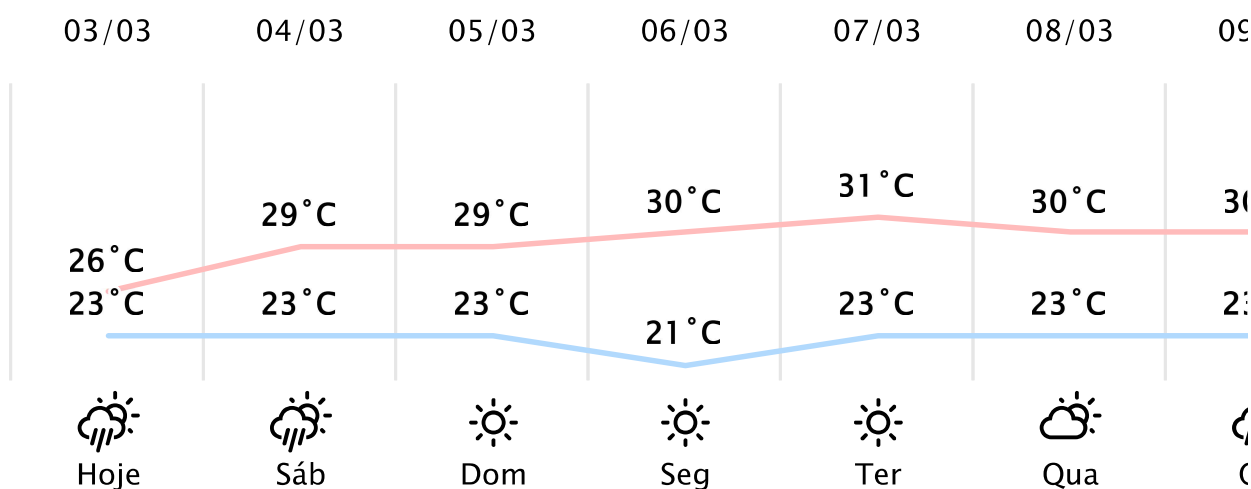

Foz do Iguaçu/PR

(<http://www.simepar.br/prognozweb/simepar/>)

Sex, 03 de Mar de 2023 - 09:30 - Dados medidos por estação meteorológica

22.6°C

Sensação Térmica: 22°C

Precipitação: 0.0 mm

Vento: SO 10 km/h

Rajada: 19 km/h

PREVISÃO DIÁRIA

Sex, 03 de Mar de 2023

UR Umidade Relativa: 79% - 95%

Precipitação Acumulada: 12.8 mm

Probabilidade de Ocorrência de Chuva: 98%

Vento: NE 12 km/h

Rajada: 49 km/h

Visibilidade: ---