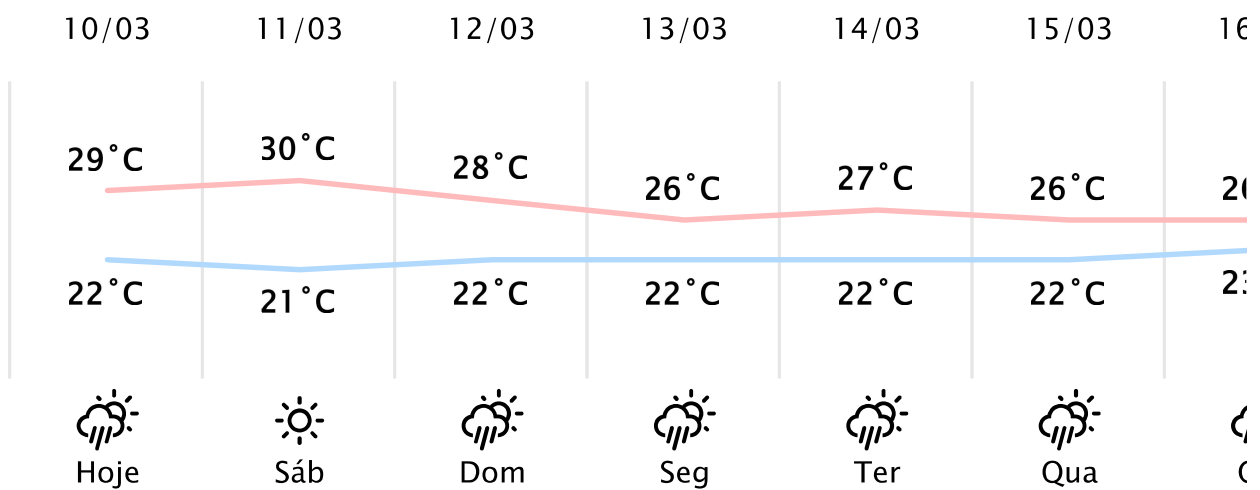

Foz do Iguaçu/PR

(<http://www.simepar.br/prognozweb/simepar/>)

Sex, 10 de Mar de 2023 - 09:00 - Dados medidos por estação meteorológica

24°C

Sensação Térmica: 24°C

Precipitação: 0.0 mm

Vento: O 8 km/h

Rajada: 12 km/h

PREVISÃO DIÁRIA

Sex, 10 de Mar de 2023

UR Umidade Relativa: 71% - 94%

Precipitação Acumulada: 6.7 mm

Probabilidade de Ocorrência de Chuva: 95%

Vento: L 8 km/h

Rajada: 30 km/h

Visibilidade: ---