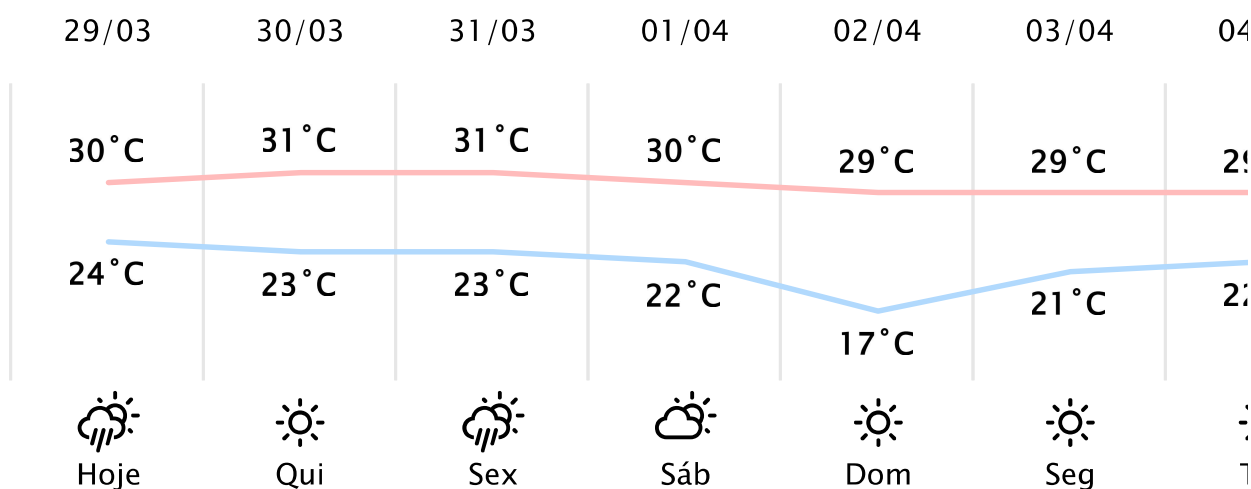

# 27.4°C

Sensação Térmica: 30°C

Precipitação: 0.0 mm

Vento: SO 10 km/h

Rajada: 18 km/h

## PREVISÃO DIÁRIA