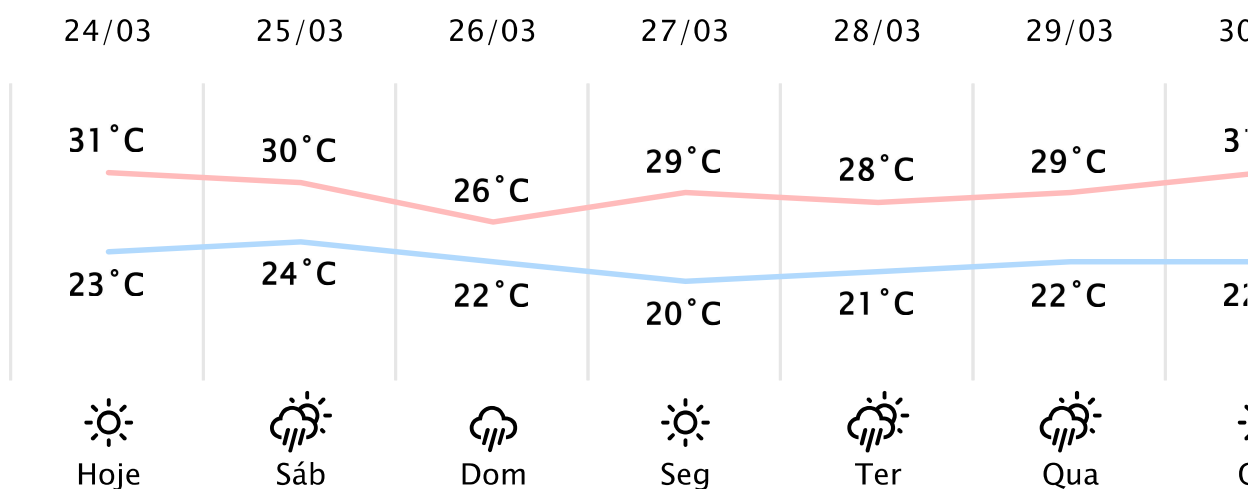

Foz do Iguaçu/PR

(<http://www.simepar.br/prognozweb/simepar/>)

Sex, 24 de Mar de 2023 - 10:00 - Dados medidos por estação meteorológica

29.4°C

Sensação Térmica: 32°C

Precipitação: 0.0 mm

Vento: O 3 km/h

Rajada: 5 km/h

PREVISÃO DIÁRIA

Sex, 24 de Mar de 2023

UR Umidade Relativa: 56% - 91%

Precipitação Acumulada: 0.0 mm

Probabilidade de Ocorrência de Chuva: 0%

Vento: L 5 km/h

Rajada: 22 km/h

Visibilidade: ---