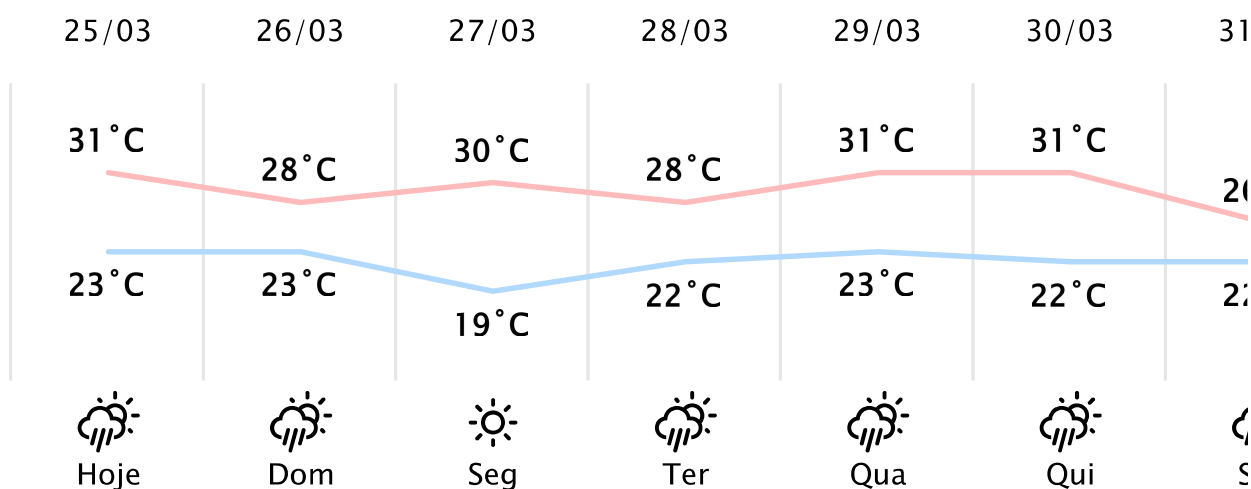

Foz do Iguaçu/PR

(<http://www.simepar.br/prognozweb/simepar/>)

Sáb, 25 de Mar de 2023 - 09:45 - Dados medidos por estação meteorológica

28.3°C

Sensação Térmica: 31°C

Precipitação: 0.0 mm

Vento: SO 6 km/h

Rajada: 10 km/h

PREVISÃO DIÁRIA

Sáb, 25 de Mar de 2023

UR Umidade Relativa: 62% - 95%

Precipitação Acumulada: 7.8 mm

Probabilidade de Ocorrência de Chuva: 95%

Vento: L 8 km/h

Rajada: 39 km/h

Visibilidade: ---