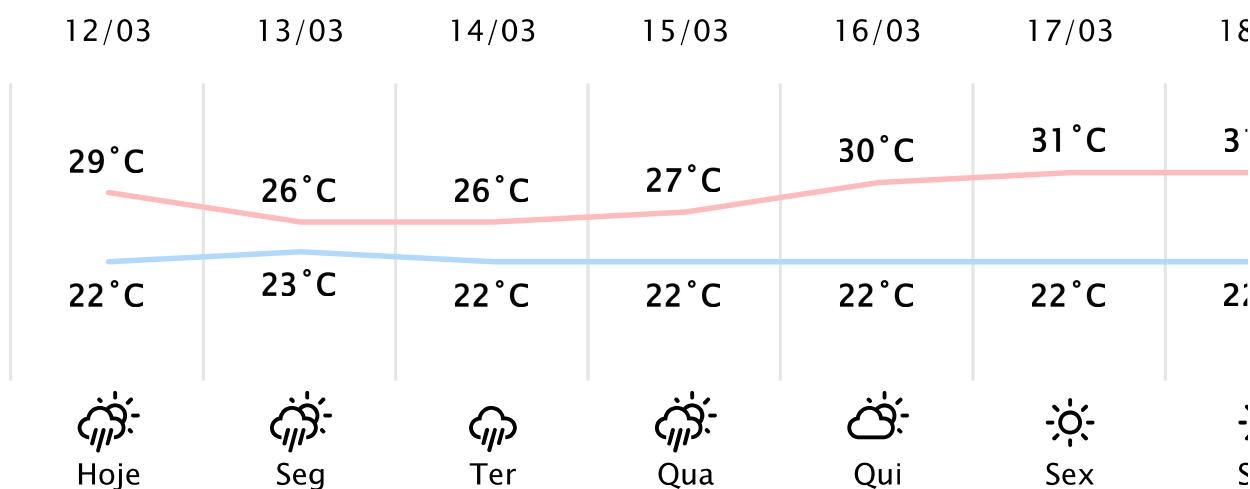

Foz do Iguaçu/PR

(<http://www.simepar.br/prognozweb/simepar/>)

Dom, 12 de Mar de 2023 - 09:30 - Dados medidos por estação meteorológica

25.9°C

Sensação Térmica: 25°C

Precipitação: 0.0 mm

Vento: O 12 km/h

Rajada: 20 km/h

PREVISÃO DIÁRIA

Dom, 12 de Mar de 2023

UR Umidade Relativa: 61% - 92%

Precipitação Acumulada: 2.7 mm

Probabilidade de Ocorrência de Chuva: 91%

Vento: L 9 km/h

Rajada: 38 km/h

Visibilidade: ---